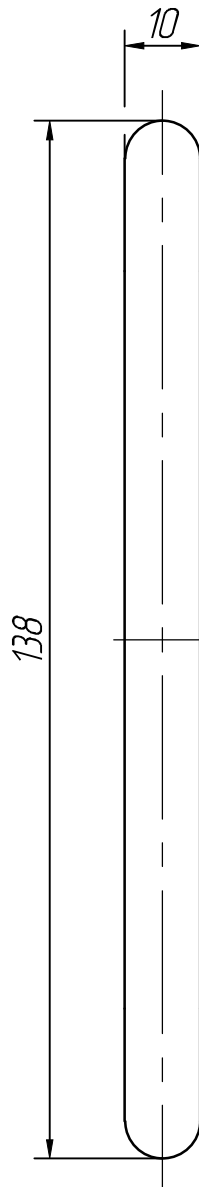

900128-001

Перв. примен.

Справ. №

Подп. и дата

Инв. № дубл.

Взам. инв. №

Подп. и дата

Инв. № подл.

900128-001

Ручка для кронштейна
6U, 128 мм

Лист	Масса	Масштаб
		1:1
Лист	Листов 1	

lumitan.ru