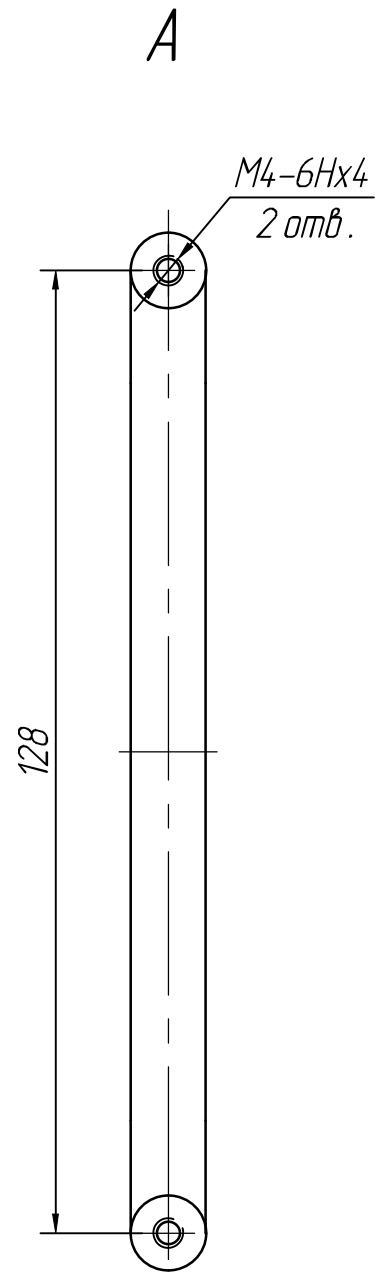

900128-001

Перв. примен.

Справ. №

Подп. и дата

Инв. № дубл.

Взам. инв. №

Подп. и дата

Инв. № подл.

900128-001

Ручка для кронштейна
6U, 128 мм

Лист	Масса	Масштаб
		1:1
Лист	Листов 1	

lumitan.ru