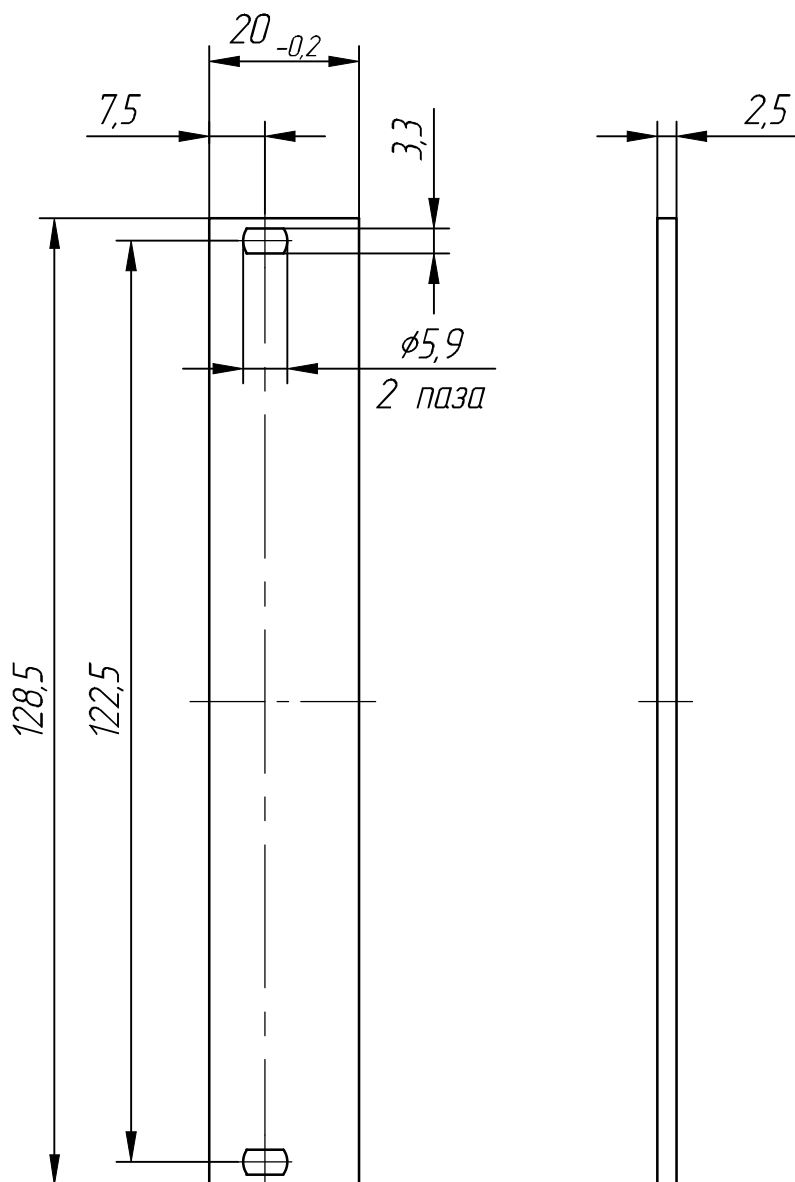

100-7000EE

Перв. примен.

Справ. №

Подп. и дата

Взам. инв. №

Инв. № дубл.

Подп. и дата

Инв. № подл.

330004-001

Изм.	Лист	№ докум.	Подп.	Дата
Разраб.				
Пров.				
Т.контр.				
Н.контр.				
Утв.				

Передняя панель 3U, 4НР

Лит.	Масса	Масштаб
		1:1
Лист		Листов 1

lumitan.ru