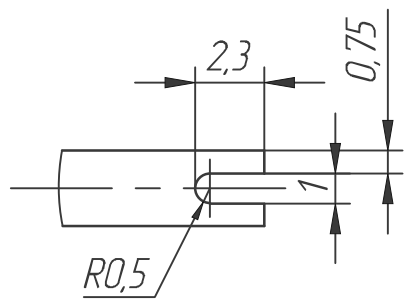

330004-002

Передняя панель ЭМС
3U, 4HP

Изм.	Лист	№ докум.	Подп.	Дата
Разраб.				
Пров.				
Т.контр.				
Н.контр.				
Утв.				

Лит.	Масса	Масштаб
		1:1
Лист	Листов	1

lumitan.ru