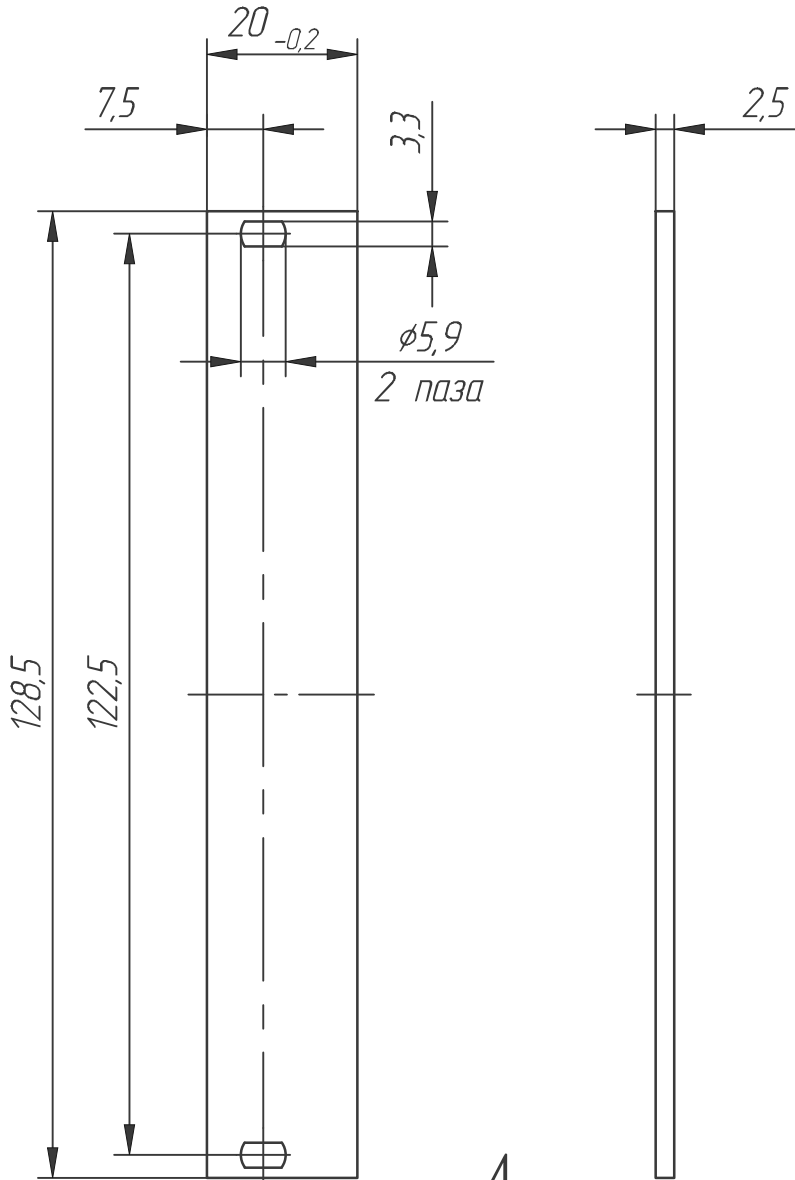

330004-002

Перв. примен.

Справ. №

Подп. и дата

Инв. № дубл.

Взам. инв. №

Подп. и дата

Инв. № подл.

330004-002

Передняя панель ЭМС
3U, 4HP

Изм.	Лист	№ докум.	Подп.	Дата
Разраб.				
Пров.				
Т.контр.				
Н.контр.				
Утв.				

Лит.	Масса	Масштаб
		1:1
Лист	Листов	1

lumitan.ru