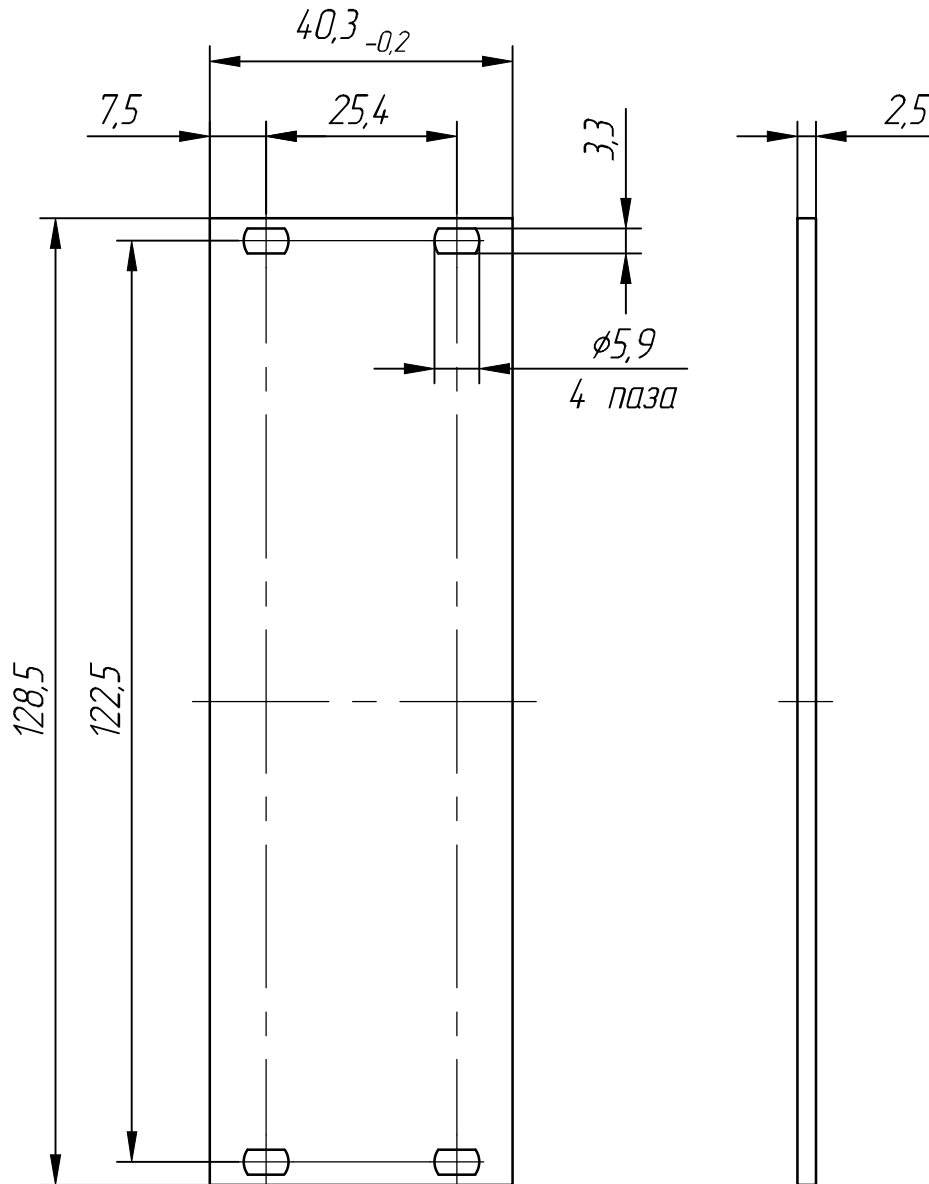

330008-001

Перв. примен.

Справ. №

Подп. и дата

Инв. № дубл.

Взам. инв. №

Подп. и дата

Инв. № подл.

330008-001

Изм.	Лист	№ докум.	Подп.	Дата
Разраб.				
Пров.				
Т.контр.				
Н.контр.				
Утв.				

Передняя панель ЗУ, 8НР

Лит.	Масса	Масштаб
		1:1
Лист	Листов	1

lumitan.ru