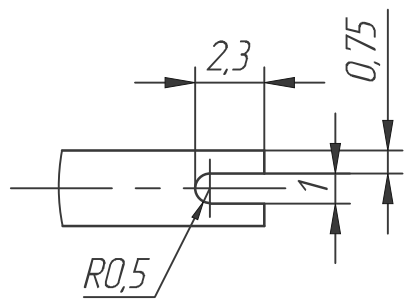

A (4:1)

330008-002

Передняя панель ЭМС
ЗУ, 8HP

Изм. Лист	№ докум.	Подп.	Дата
Разраб.			
Пров.			
Т.контр.			
Утв.			

Лист	Листов
1	1

1:1

lumitan.ru