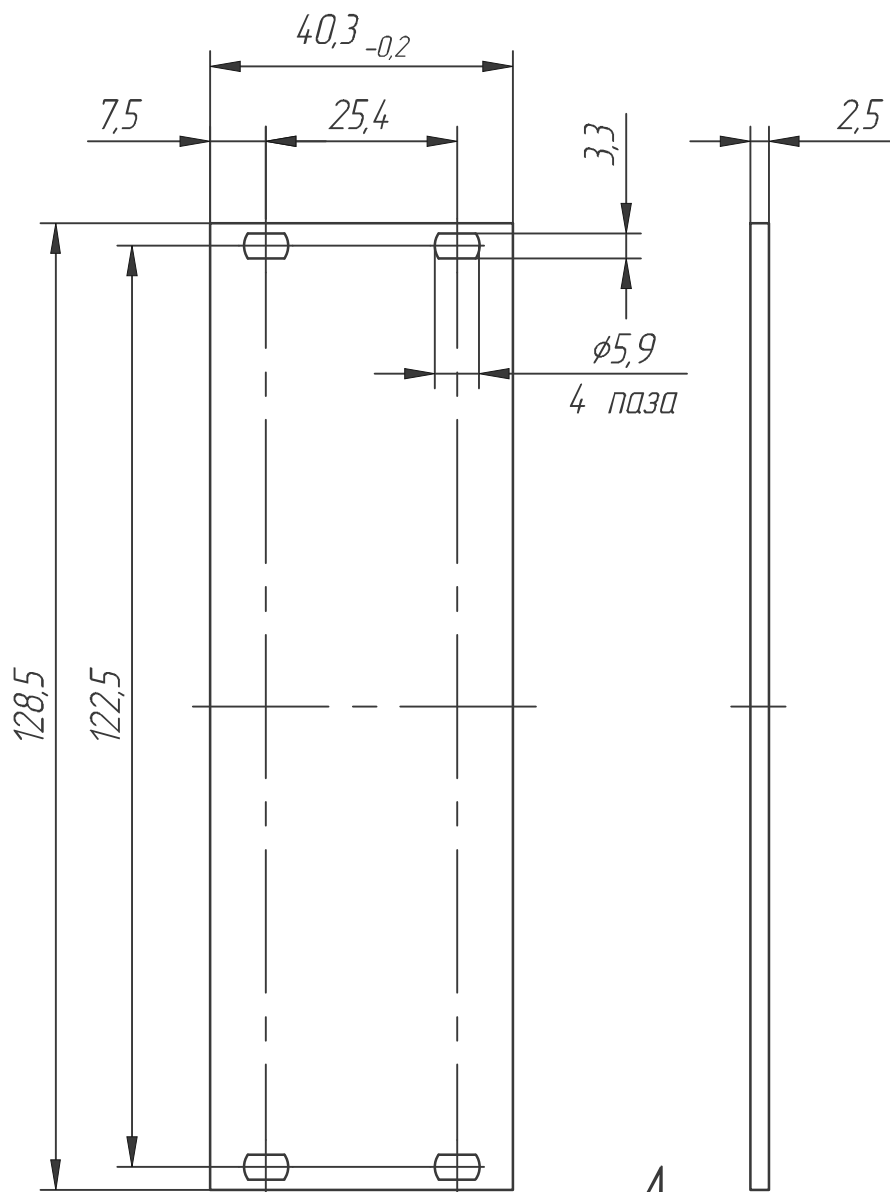

330008-002

Перв. примен.

Справ. №

Подп. и дата

Инв. № дубл.

Взам. инв. №

Подп. и дата

Инв. № подл.

A (4:1)

330008-002

Передняя панель ЭМС
ЗУ, 8HP

Изм. Лист	№ докум.	Подп.	Дата
Разраб.			
Пров.			
Т.контр.			
Утв.			

Лист	Листов
1	1

1:1

lumitan.ru