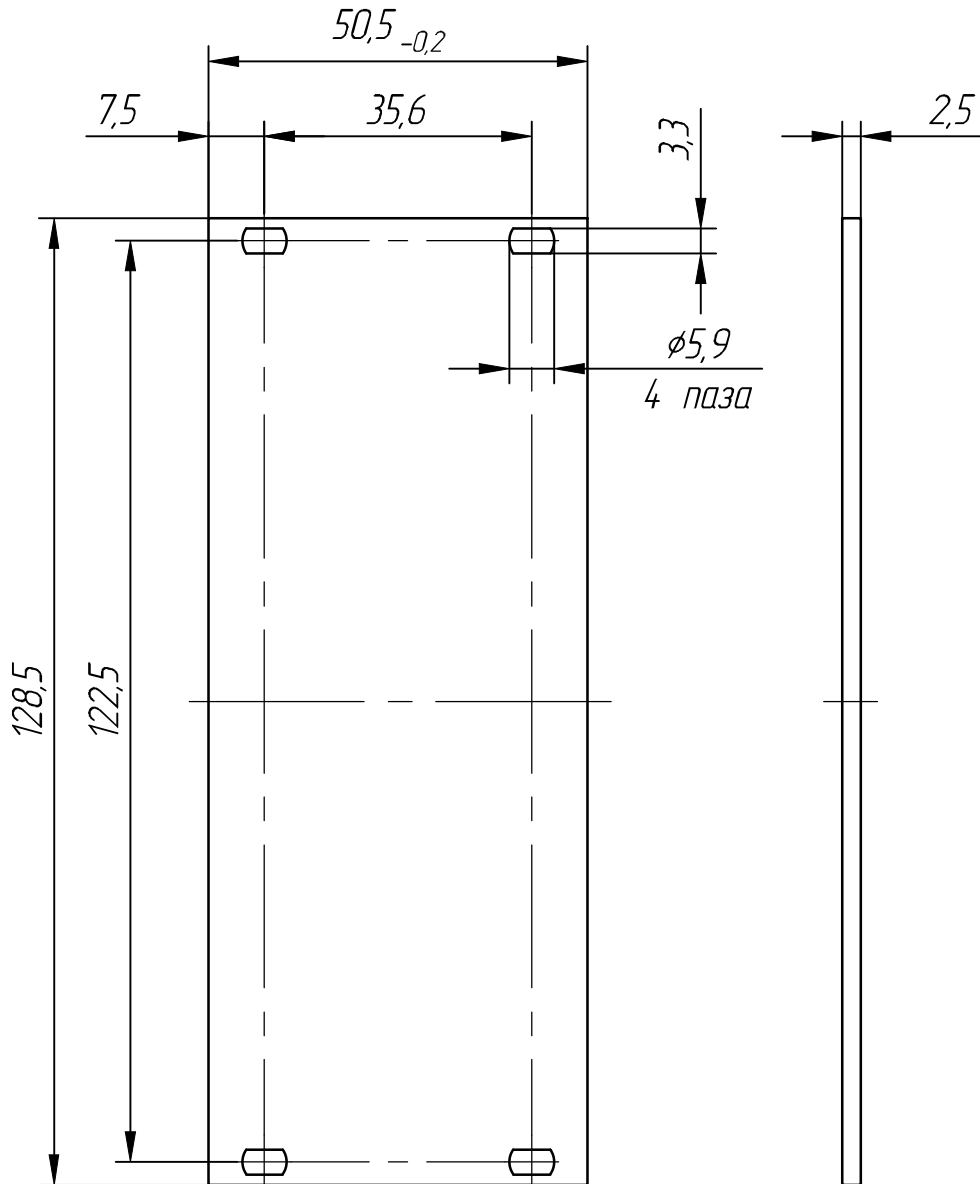

100-01003E

Перв. примен.

Справ. №

Подп. и дата

Инв. № дубл.

Взам. инв. №

Подп. и дата

Инв. № подл.

330010-001

Изм.	Лист	№ докум.	Подп.	Дата
Разраб.				
Пров.				
Т.контр.				
Н.контр.				
Утв.				

Передняя панель 3U, 10НР

Лит.	Масса	Масштаб
		1:1
Лист	Листов 1	

lumitan.ru