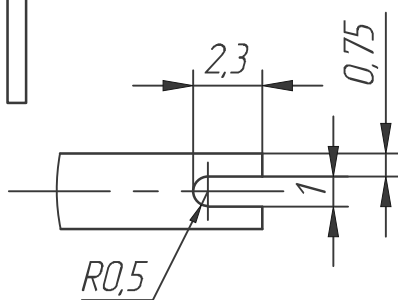

A

A (4:1)

330010-002

Передняя панель ЭМС  
ЗУ, 10НР

Изм.	Лист	№ докум.	Подп.	Дата
Разраб.				
Пров.				
Т.контр.				
Н.контр.				
Утв.				

Лит.	Масса	Масштаб
		1:1
Лист	Листов	1

**lumitan.ru**