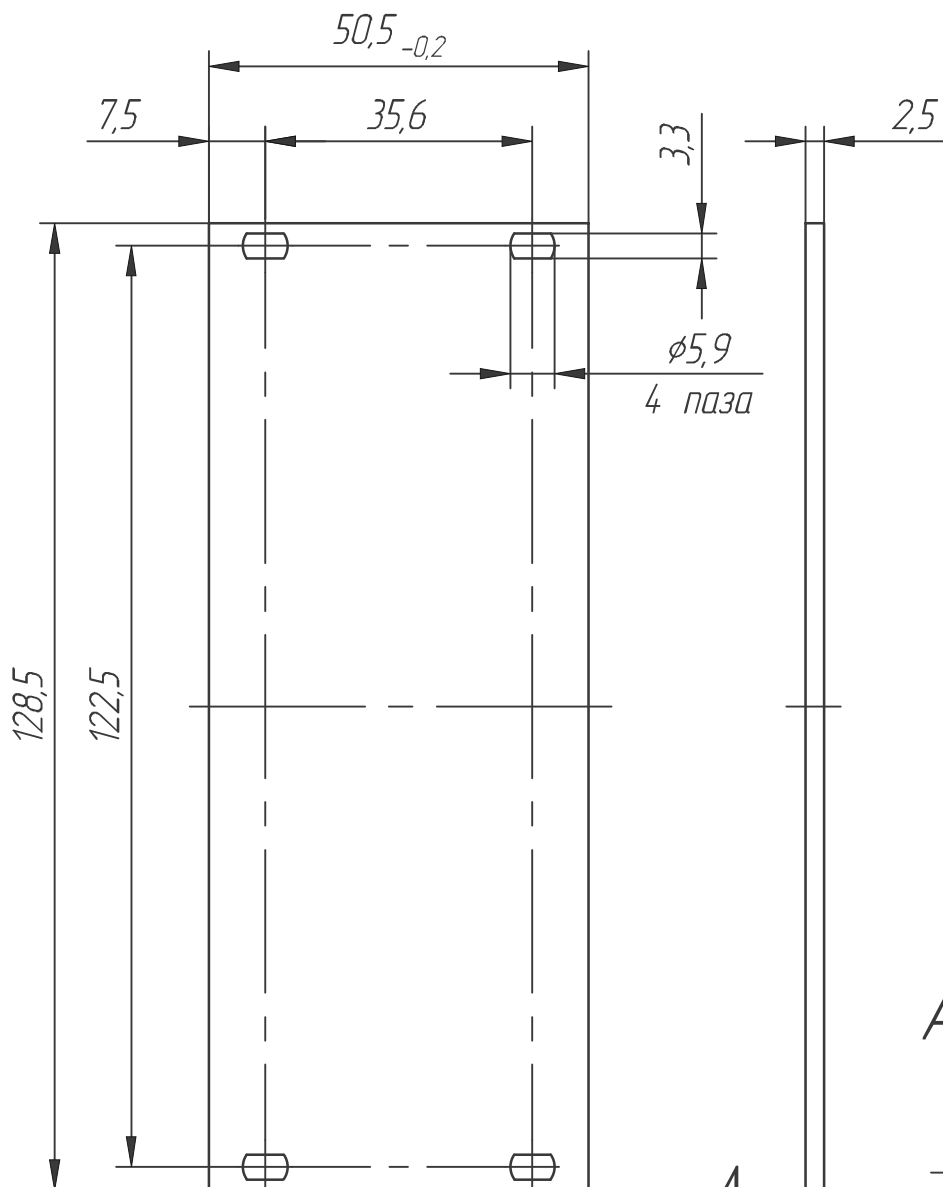

330010-002

Перв. примен.

Справ. №

Подп. и дата

Взам. инв. №

Инв. № дубл.

Подп. и дата

Инв. № подл.

A

A (4:1)

330010-002

Передняя панель ЭМС  
ЗУ, 10НР

Изм.	Лист	№ докум.	Подп.	Дата
Разраб.				
Пров.				
Т.контр.				
Н.контр.				
Утв.				

Лит.	Масса	Масштаб
		1:1
Лист	Листов	1

**lumitan.ru**