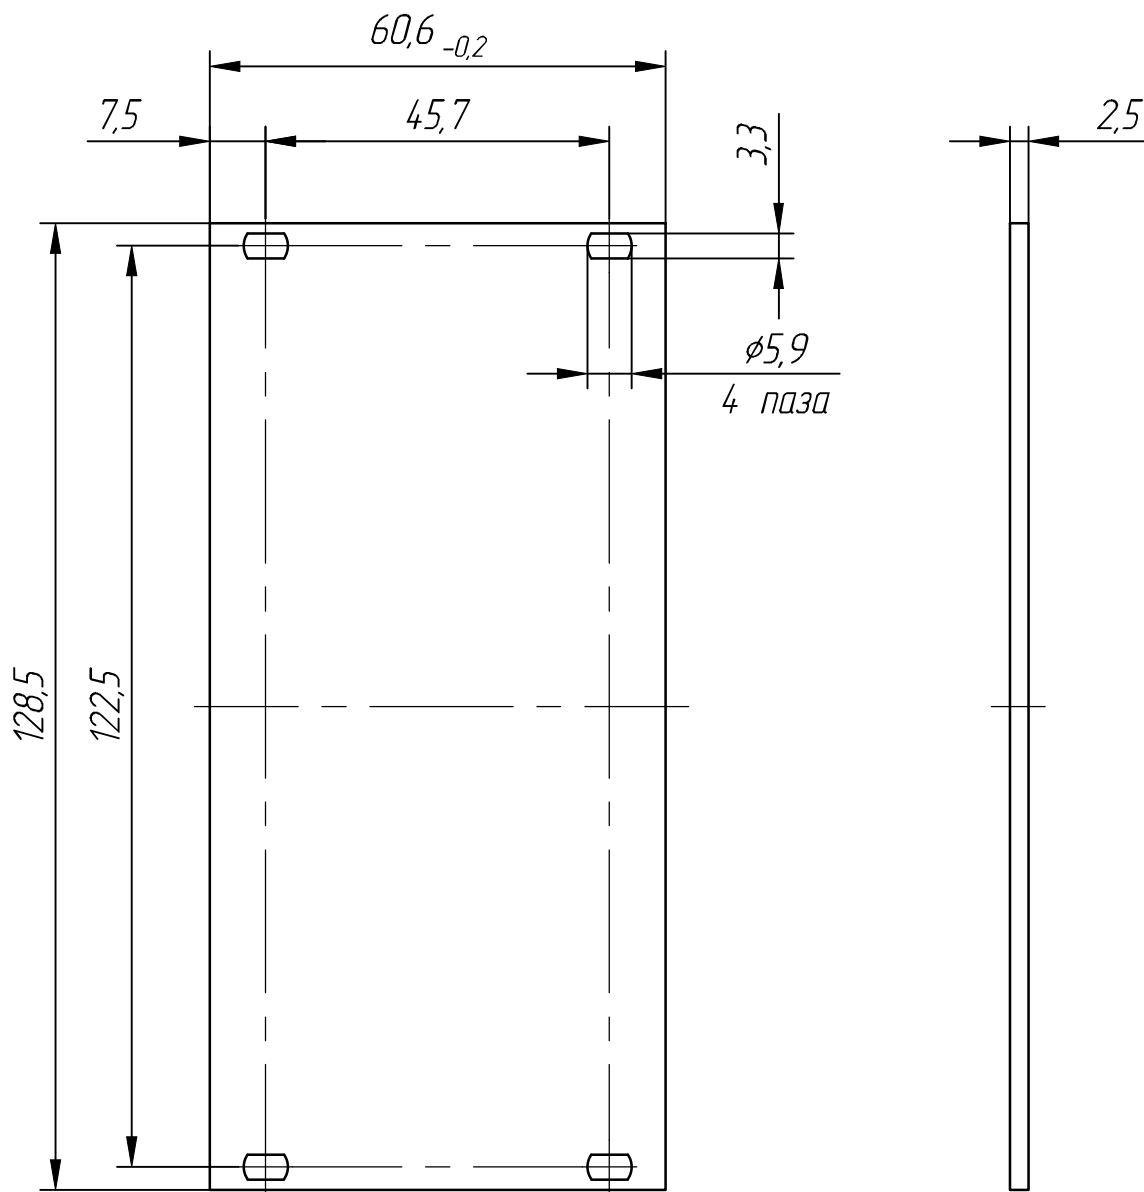

330012-001

Изм.	Лист	№ докум.	Подп.	Дата
Разраб.				
Пров.				
Т.контр.				
Н.контр.				
Утв.				

Передняя панель ЗУ, 12НР

Лист	Масса	Масштаб
		1:1
Лист	Листов	1

lumitan.ru