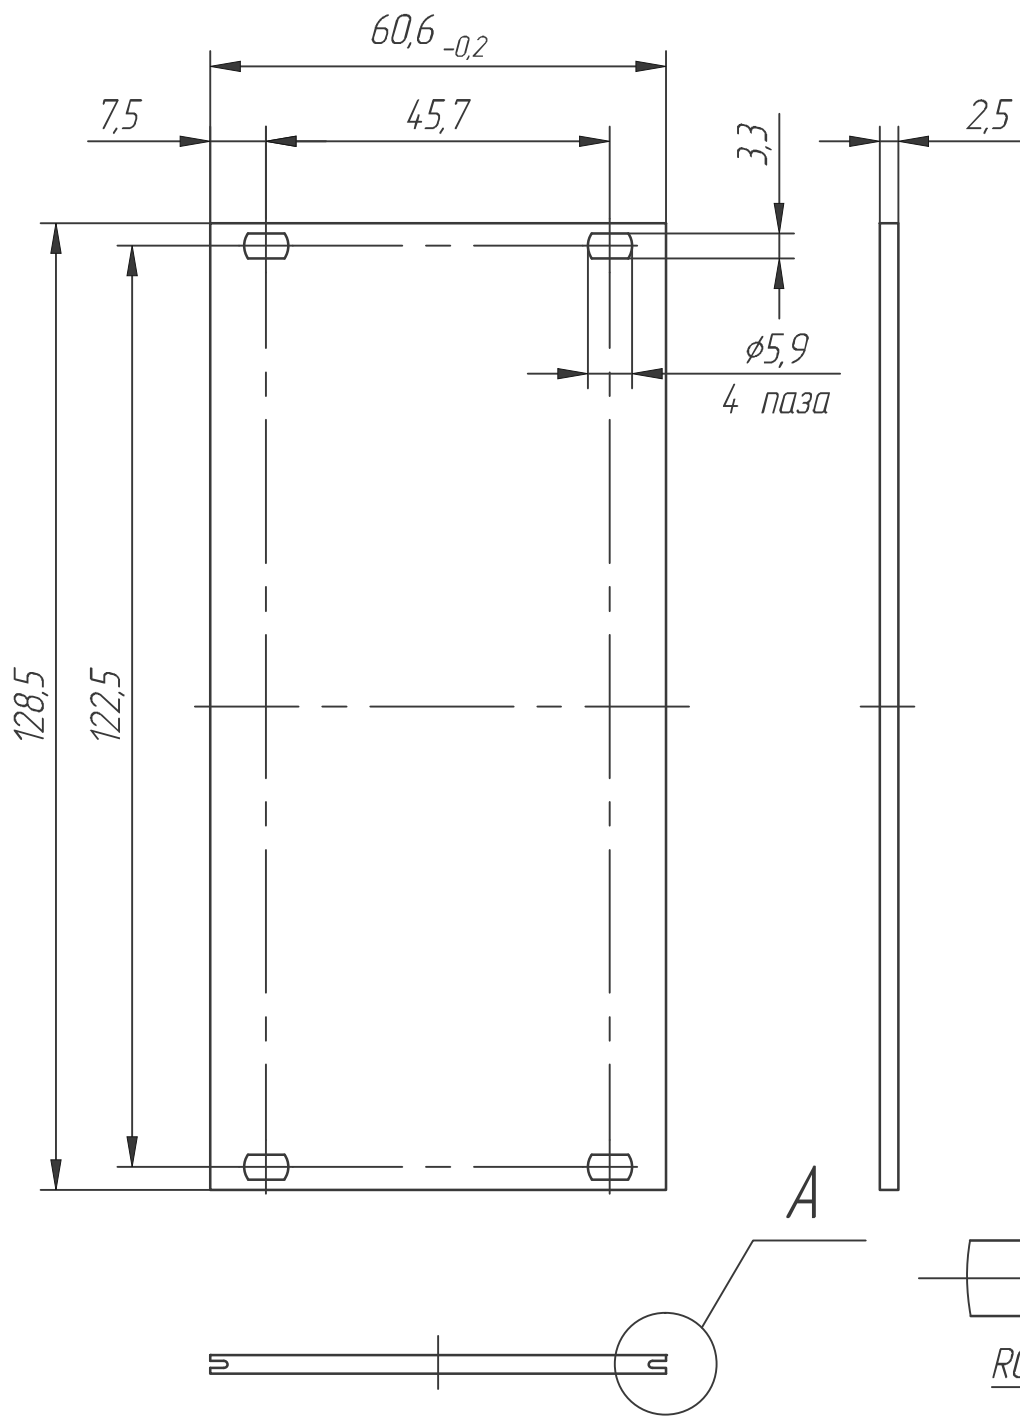

330012-002

Перв. примен.

Справ. №

Подп. и дата

Инв. № дубл.

Взам. инв. №

Подп. и дата

Инв. № подл.

Изм.	Лист	№ докум.	Подп.	Дата
Разраб.				
Пров.				
Т.контр.				
Н.контр.				
Утв.				

330012-002

Передняя панель ЭМС  
ЗУ, 12HP

Лит.	Масса	Масштаб
		1:1
Лист	Листов 1	

**lumitan.ru**