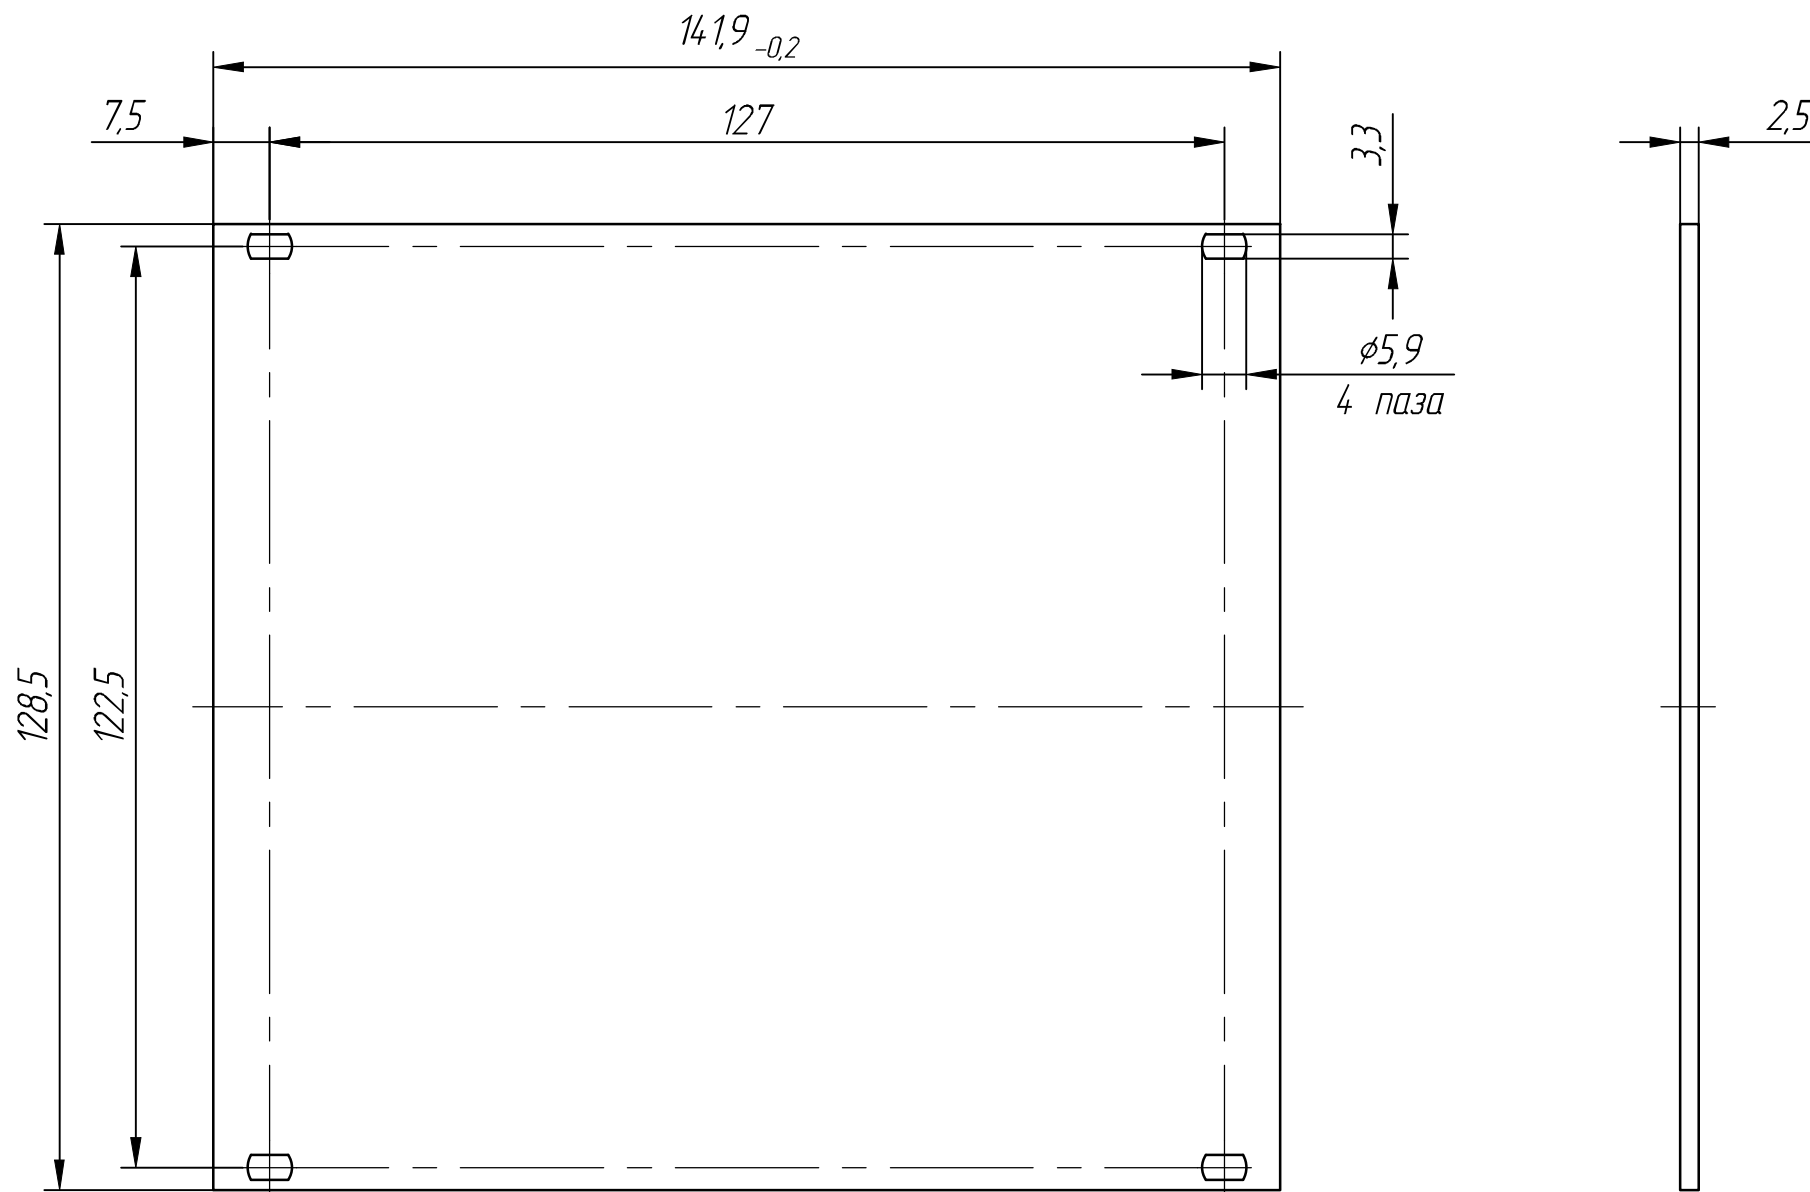

330028-001

Перв. примен.

Справ. №

Подп. и дата

Взам. инв. № / Инв. № дцкл.

Подп. и дата

Инв. № подл.

					330028-001			
Изм.	Лист	№ докум.	Подп.	Дата	Передняя панель 3U, 28НР	Лит.	Масса	Масштаб
Разраб.								1:1
Проб.								
Т.контр.						Лист	Листов	1
Н.контр.						lumitan.ru		
Утв.								