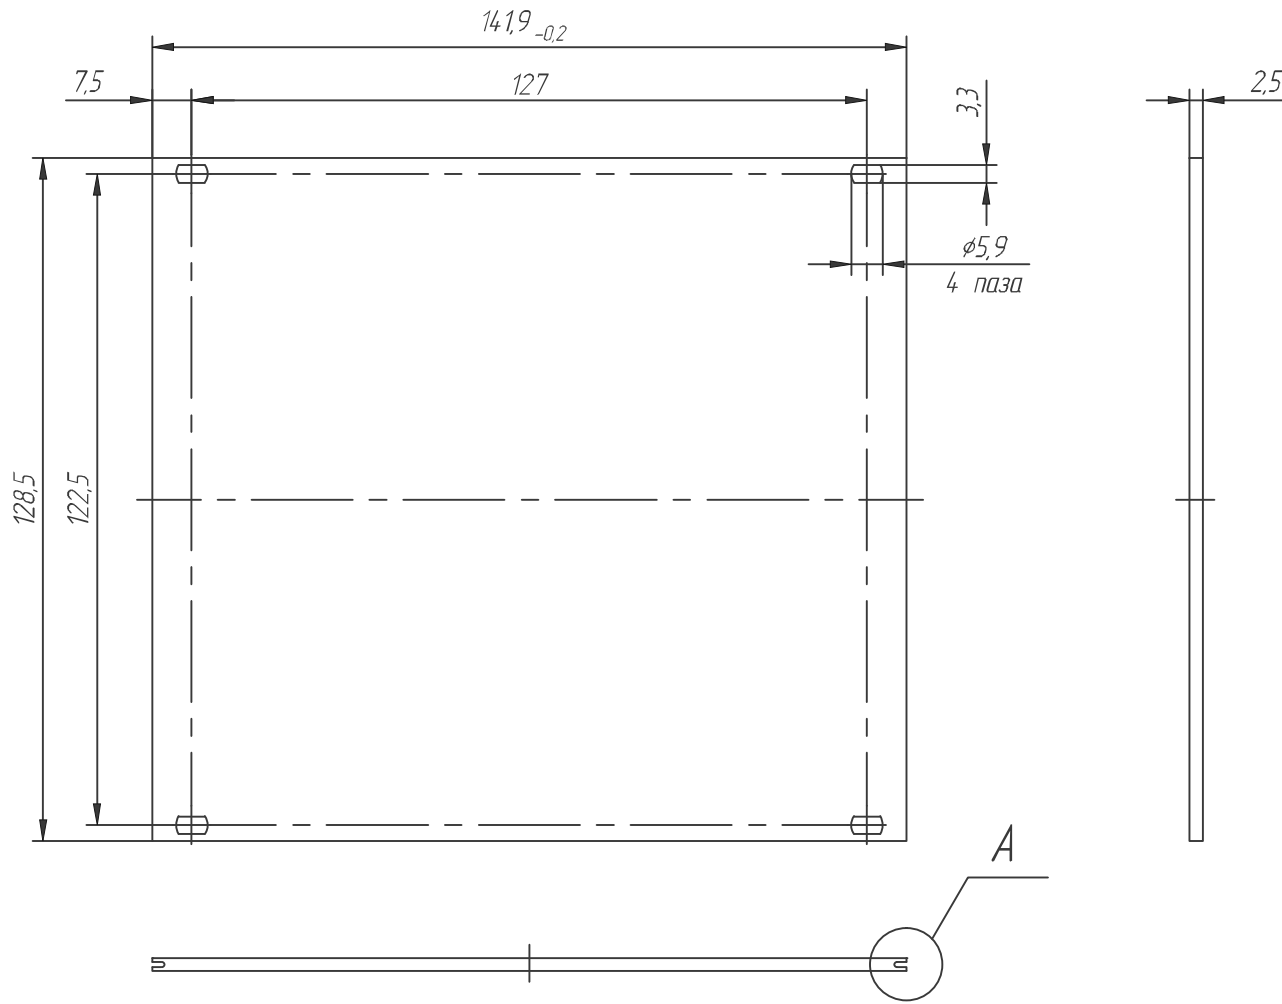

330028-002

A (4:1)

					<b>330028-002</b>				
Изм./Лист	№ докум.	Подп.	Дата	Передняя панель ЭМС 3U, 28HP			Лист	Масса	Масштаб
Разраб.									1:1
Проб.							Лист	Листов	1
Т.контр.									
Н.контр.							<b>lumitan.ru</b>		
Утв.							Формат А3		