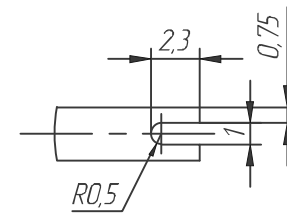

330028-002

A (4:1)

					<b>330028-002</b>				
Изм./Лист	№ докум.	Подп.	Дата	Передняя панель ЭМС 3U, 28HP			Лист	Масса	Масштаб
Разраб.									1:1
Проб.							Лист	Листов	1
Т.контр.									
Н.контр.							<b>lumitan.ru</b>		
Утв.							Формат А3		