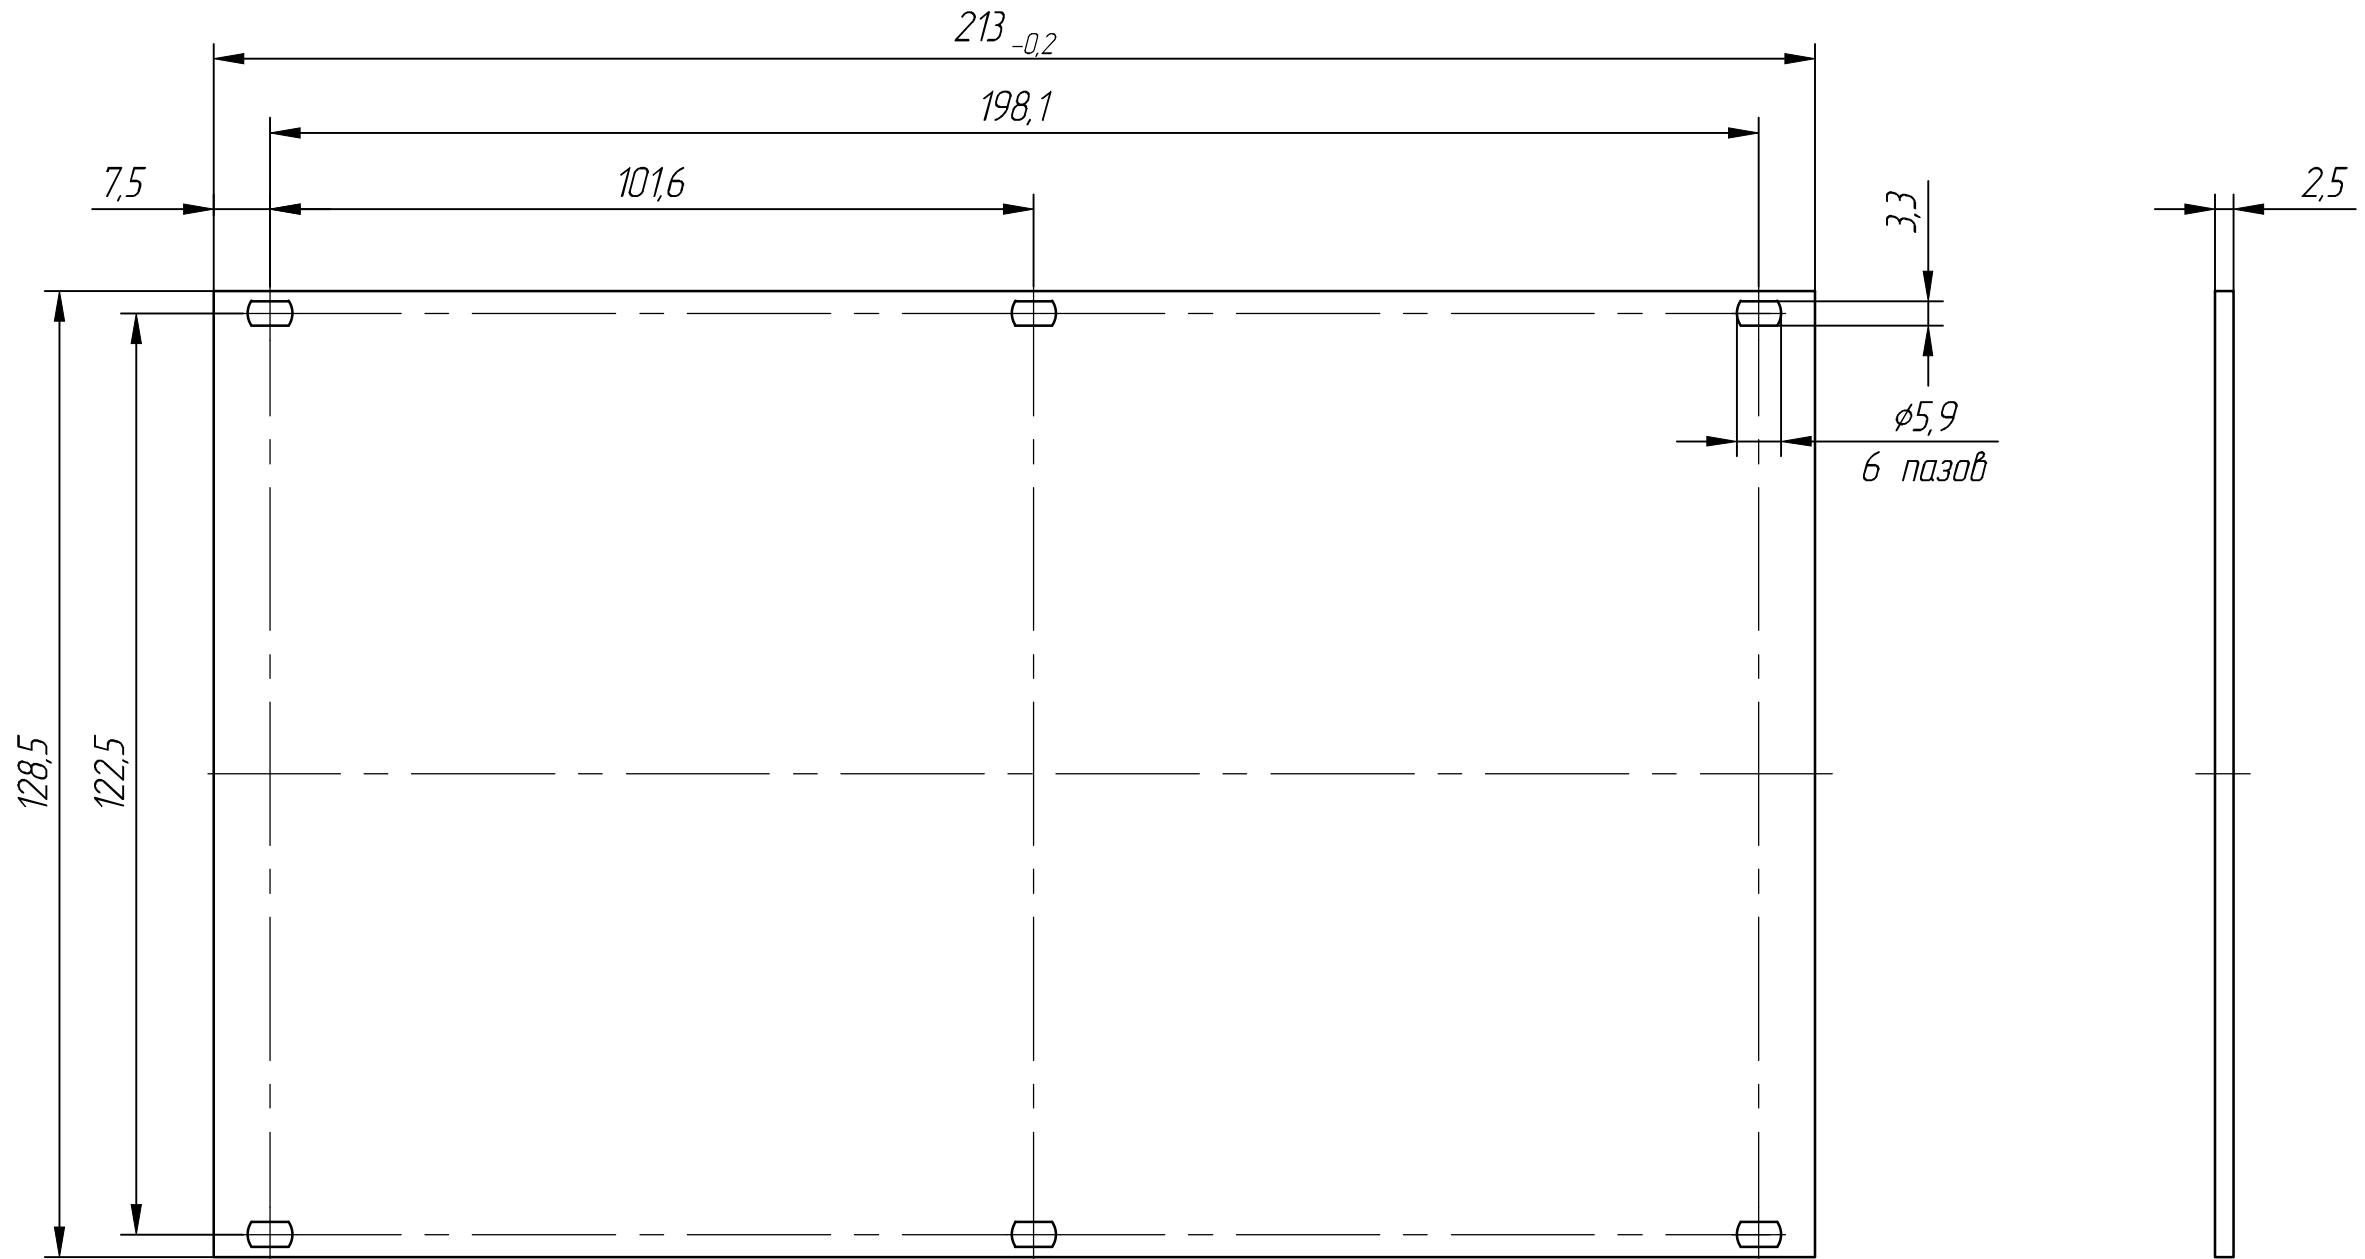

330042-001

Перв. примен.

Справ. №

Подп. и дата

Взам. инв. № / Инв. № дцкл.

Подп. и дата

Инв. № подл.

Изм.	Лист	№ докум.	Подп.	Дата
Разраб.				
Проб.				
Т.контр.				
Н.контр.				
Утв.				

330042-001

Передняя панель 3U, 42HP

Лит.	Масса	Масштаб
		1:1
Лист		Листов 1

lumitan.ru

Копировал

Формат А3