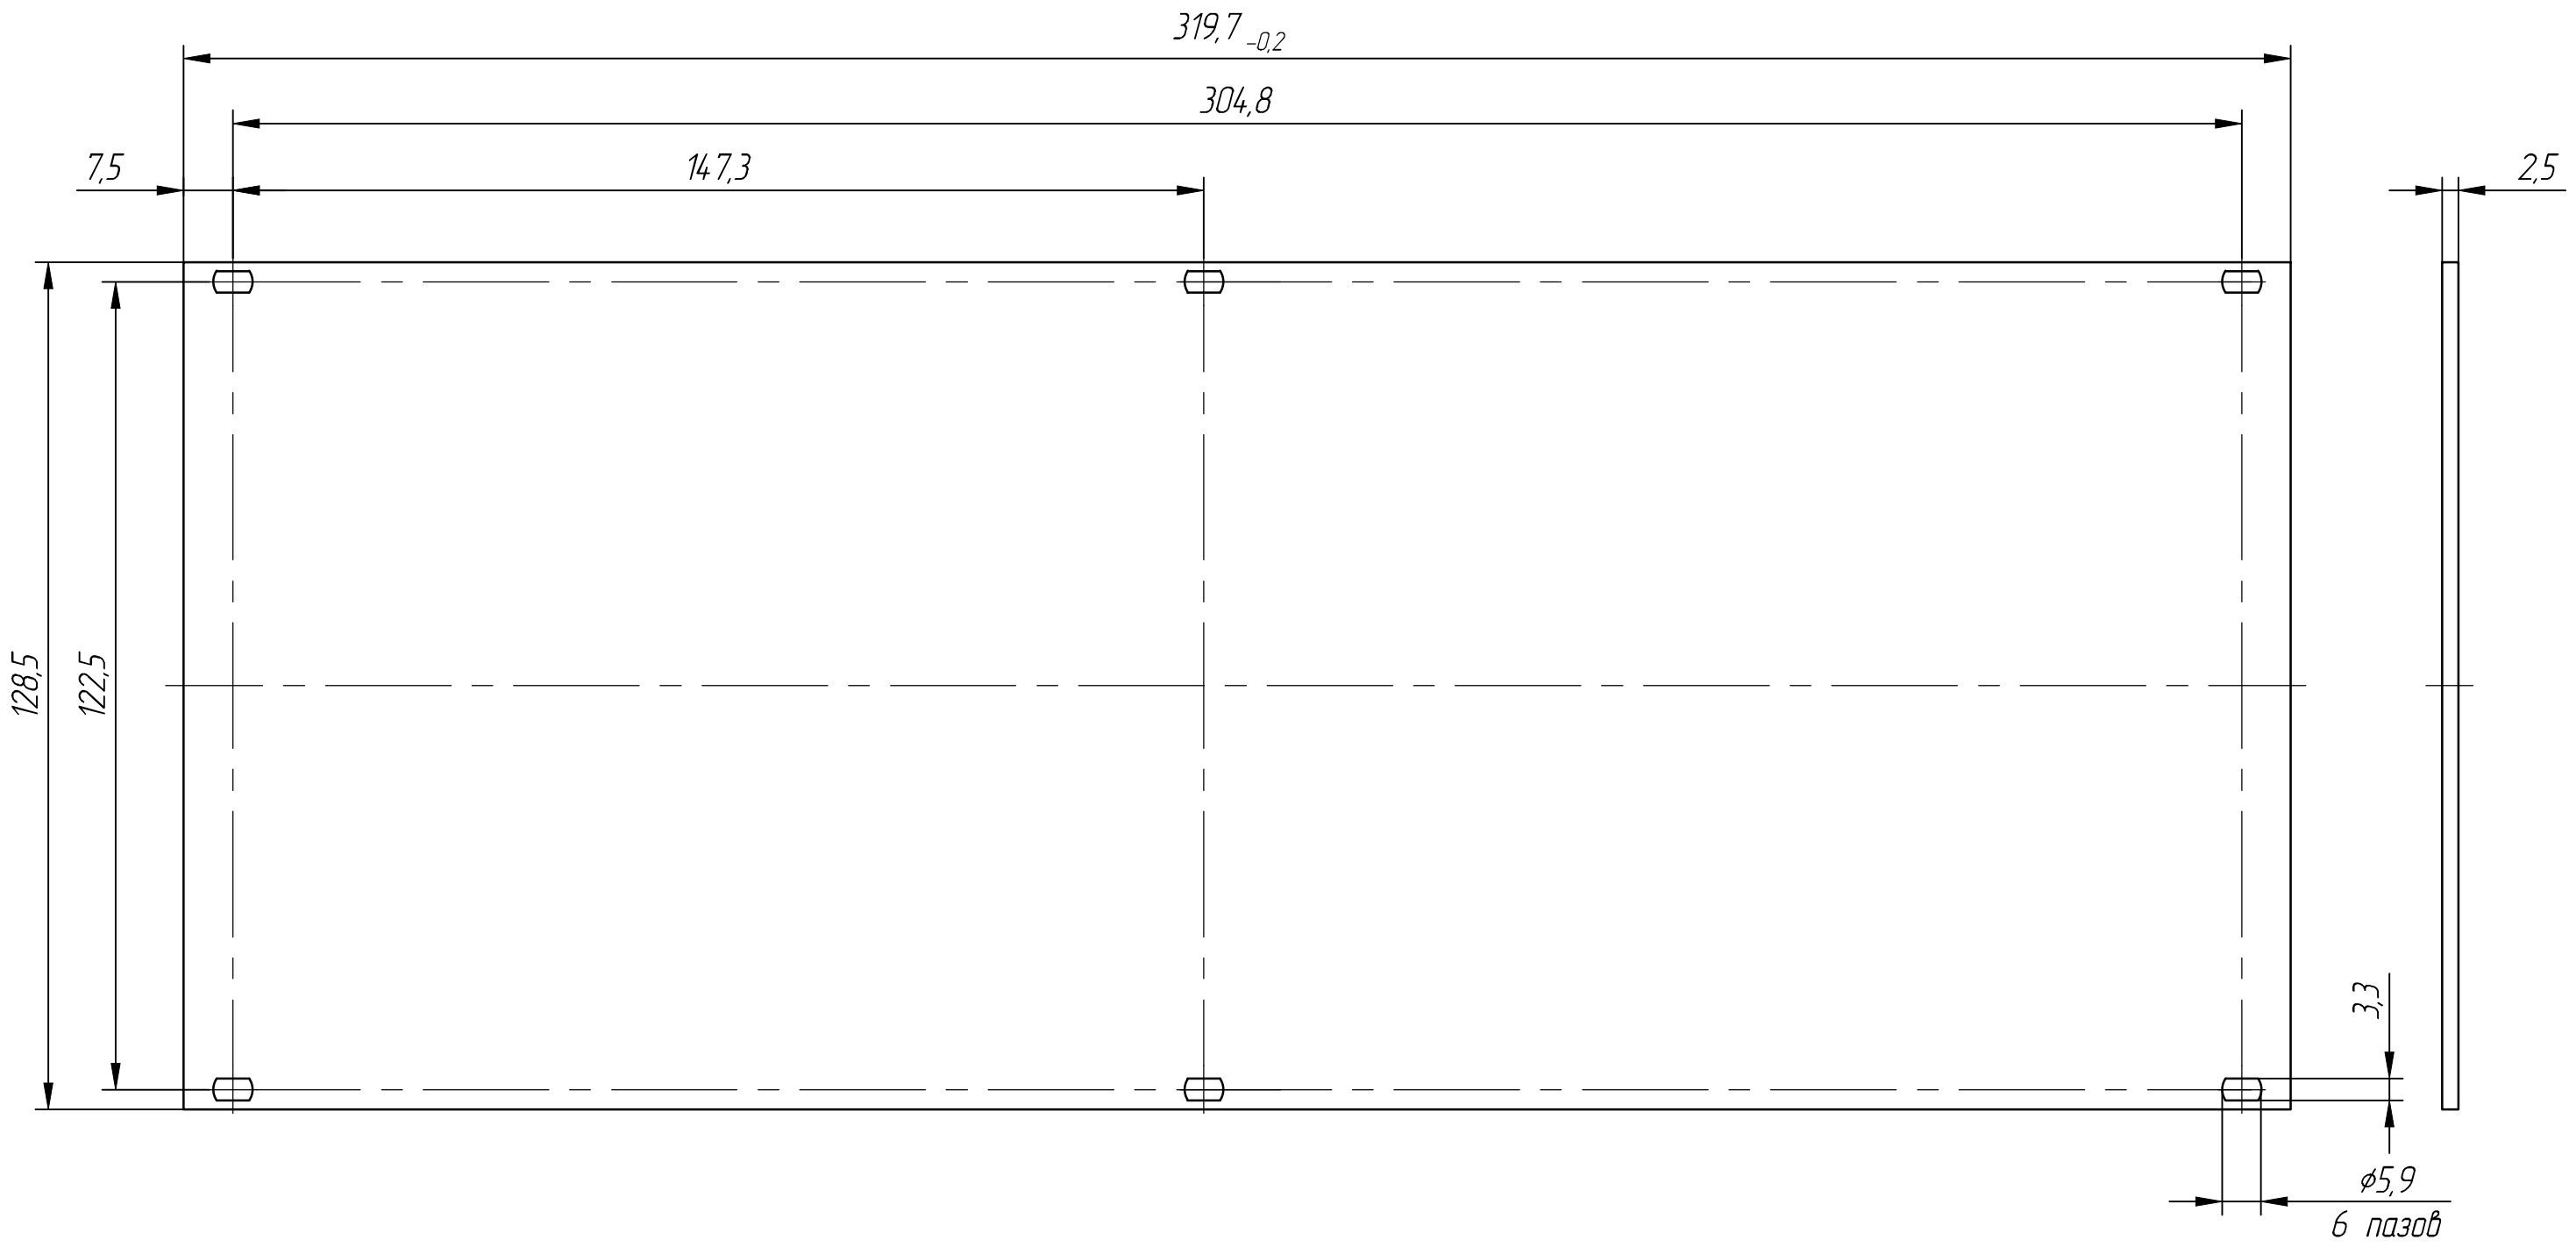

330063-001

Перв. примен.	Справ. №	Подп. и дата	Взам. инв. №	Инд. №	Инв. №	Инв. №	Инв. №

					330063-001			
Изм.	Лист	№ докум.	Подп.	Дата	Передняя панель 3U, 63HP	Лит.	Масса	Масштаб
Разраб.								1:1
Проб.						Лист	Листов	1
Т.контр.						lumitan.ru		
Н.контр.						Формат А3		
Утв.					Копировал			