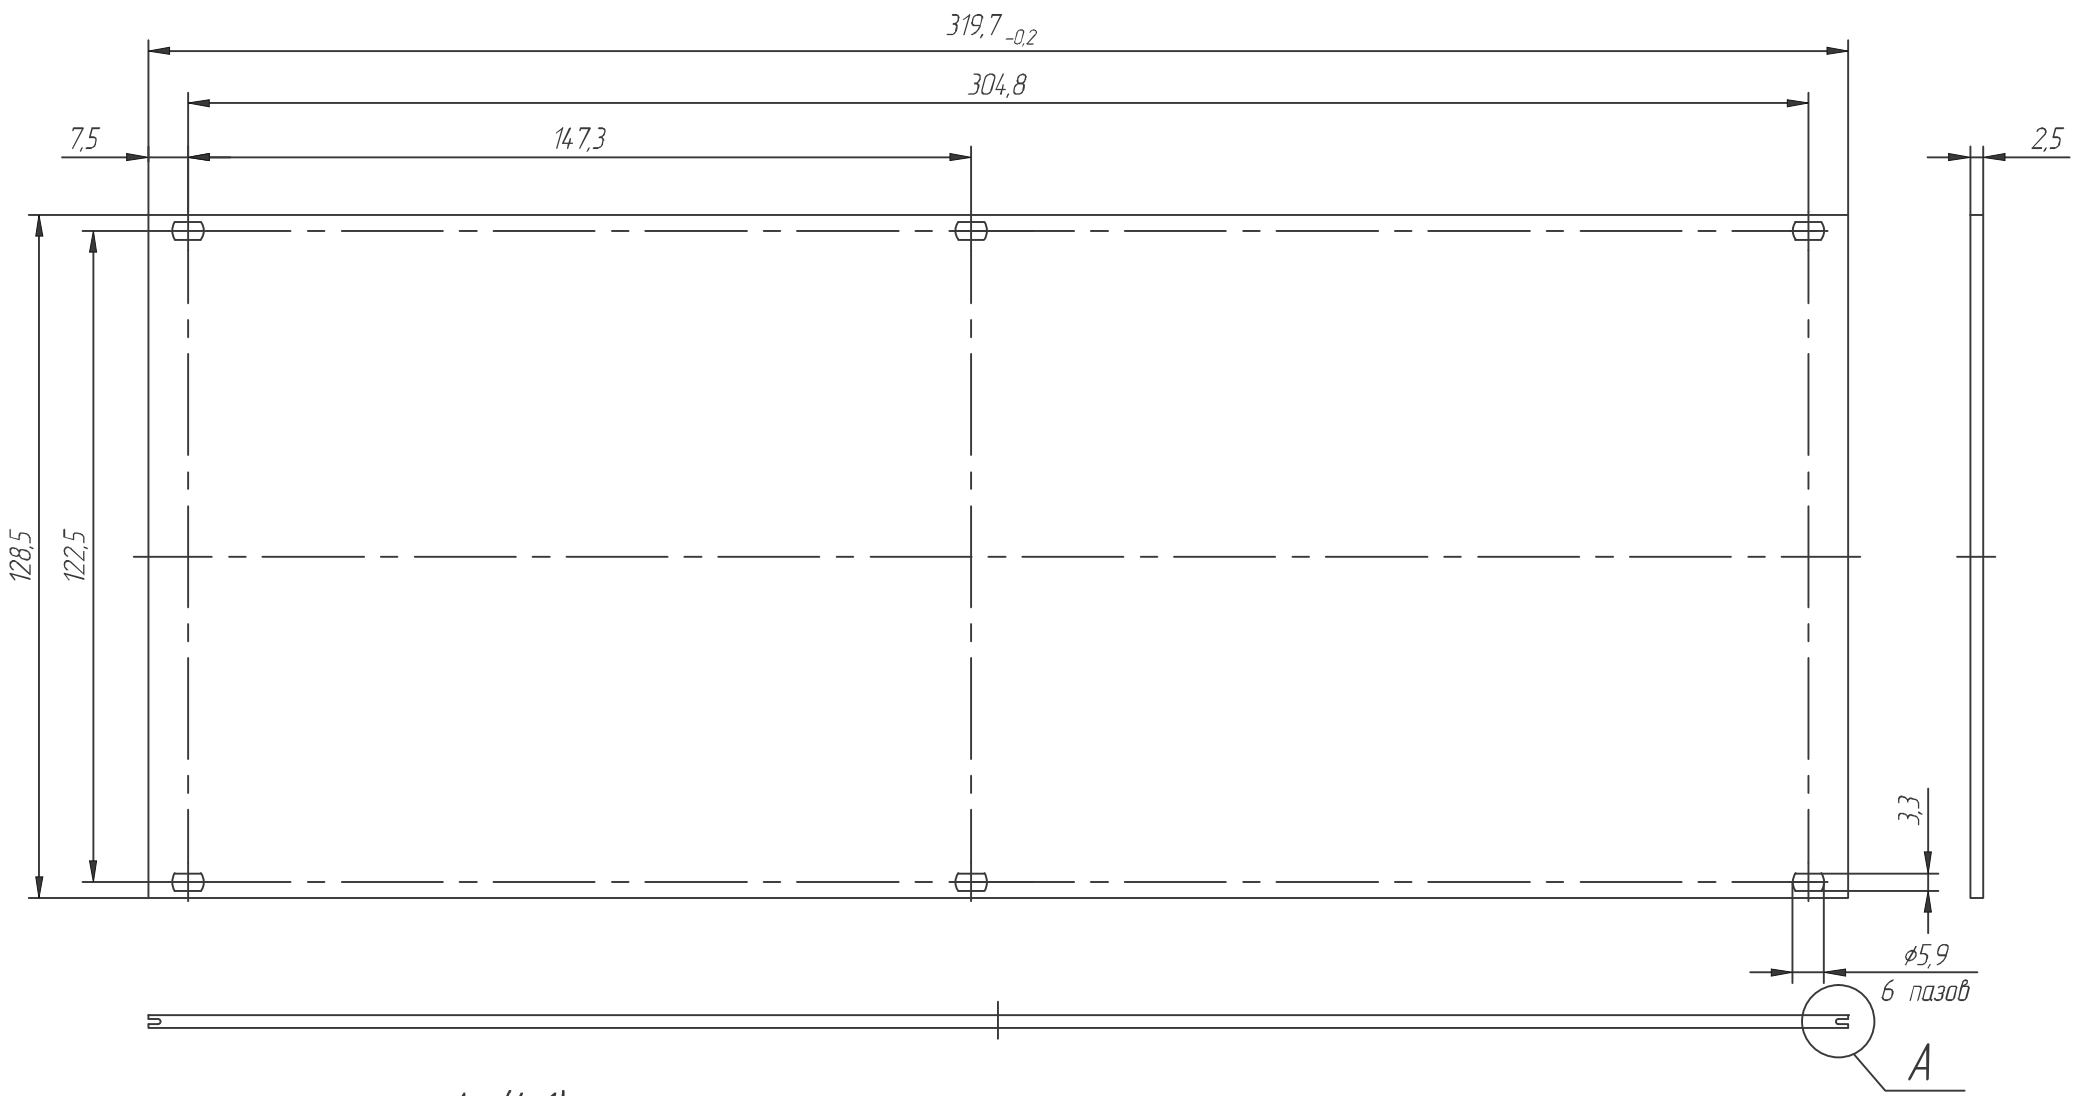

330063-002

Перв. примен.

Справ. №

Подп. и дата

Взам. инв. № / Инв. №

Подп. и дата

Инв. № подл.

Изм.	Лист	№ докум.	Подп.	Дата
Разраб.				
Проб.				
Т.контр.				
Н.контр.				
Утв.				

330063-002

Передняя панель ЭМС
3U, 63HP

Лит.	Масса	Масштаб
		1:1
Лист	Листов	1

lumitan.ru

Копировал

Формат А3