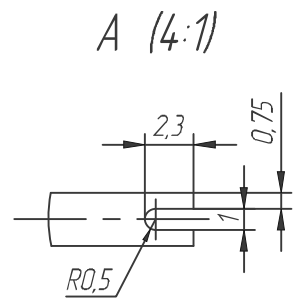

330063-002

Перв. примен.

Справ. №

Подп. и дата

Взам. инв. № / Инв. №

Подп. и дата

Инв. № подл.

Изм.	Лист	№ докум.	Подп.	Дата
Разраб.				
Проб.				
Т.контр.				
Н.контр.				
Утв.				

330063-002

Передняя панель ЭМС
3U, 63HP

Лит.	Масса	Масштаб
		1:1
Лист	Листов	1

lumitan.ru

Копировал

Формат А3