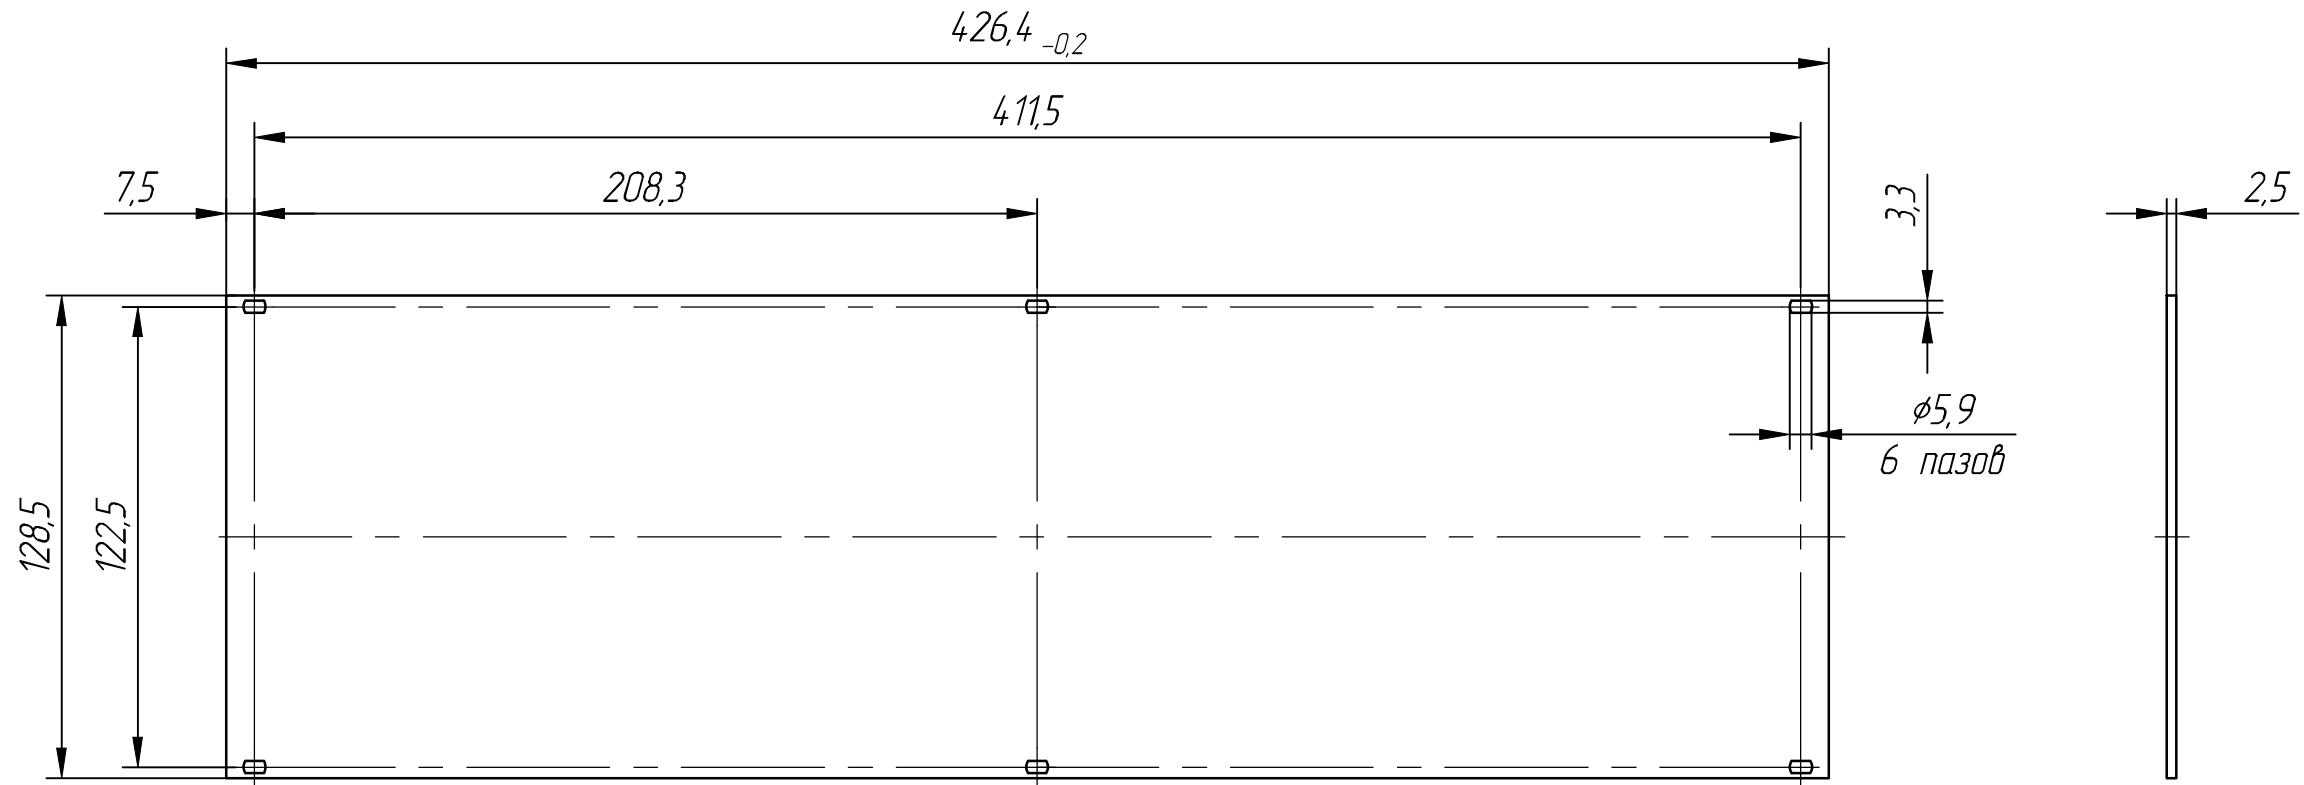

330084-001

Перв. примен.

Справ. №

Подп. и дата

Взам. инв. № / Инв. № дцкл.

Подп. и дата

Инв. № подл.

					<b>330084-001</b>			
Изм.	Лист	№ докум.	Подп.	Дата	<b>Передняя панель 3U, 84HP</b>	Лит.	Масса	Масштаб
Разраб.								1:2
Проб.						Лист		Листов 1
Т.контр.						<b>lumitan.ru</b>		
Н.контр.								
Утв.								