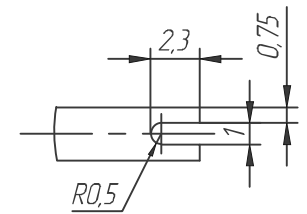

330084-002

A (4:1)

					330084-002		
Изм./Лист	№ докум.	Подп.	Дата	Передняя панель ЭМС ЗУ, 84НР			
Разраб.							
Проб.							
Т.контр.							
Н.контр.				Лист			Масса
Утв.				Листов			1
					lumitan.ru		