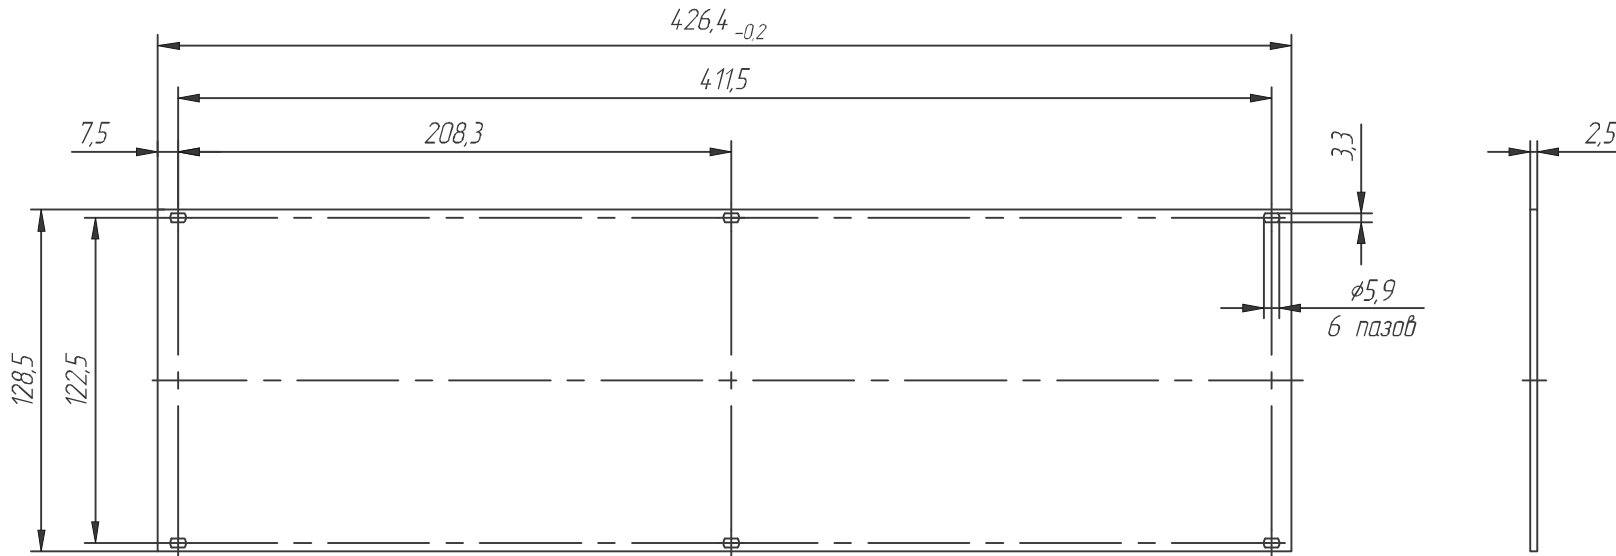

330084-002

A (4:1)

					330084-002		
Изм./Лист	№ докум.	Подп.	Дата	Передняя панель ЭМС ЗУ, 84НР			
Разраб.							
Проб.							
Т.контр.							
Н.контр.				Лист			Масса
Утв.				Листов			1
					lumitan.ru		