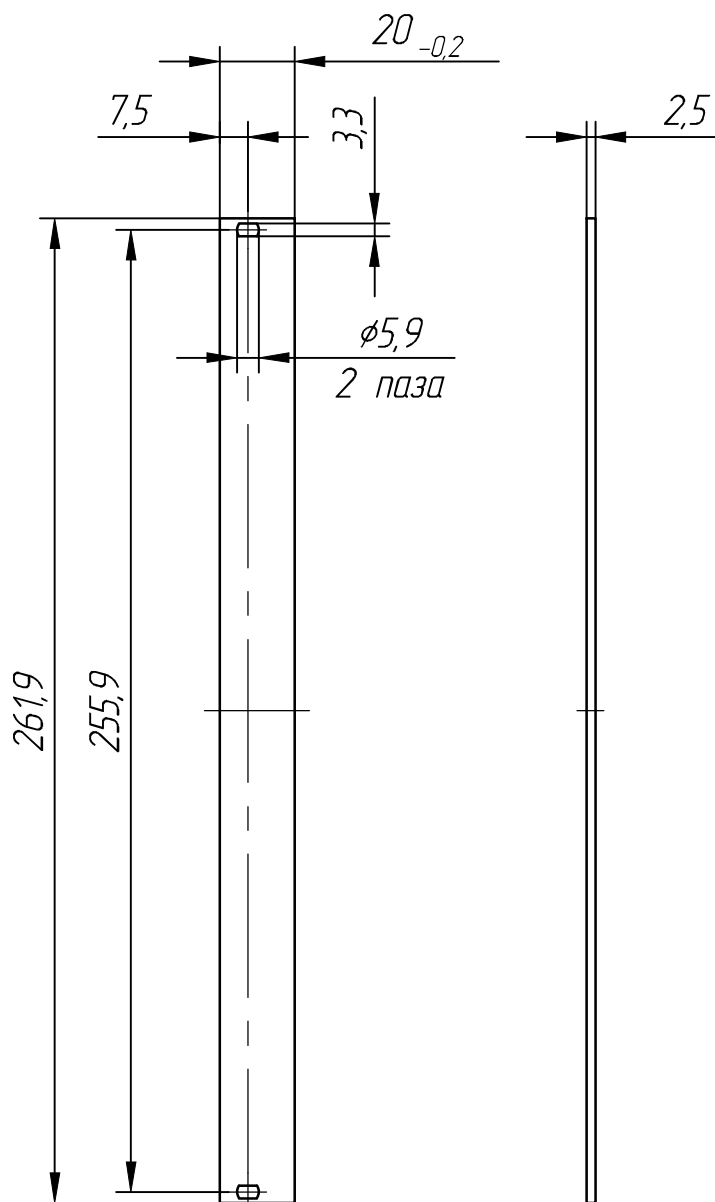

360004-001

Перв. примен.

Справ. №

Подп. и дата

Инв. № дубл.

Взам. инв. №

Подп. и дата

Инв. № подл.

Изм.	Лист	№ докум.	Подп.	Дата
Разраб.				
Пров.				
Т.контр.				
Н.контр.				
Утв.				

360004-001

Передняя панель 6U, 4HP

Лит.	Масса	Масштаб
		1:2
Лист	Листов 1	

lumitan.ru