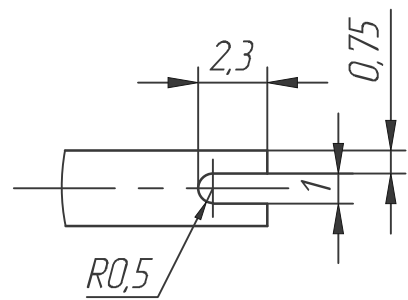

A (4:1)

360004-002

Передняя панель ЭМС
6U, 4HP

Изм.	Лист	№ докум.	Подп.	Дата
Разраб.				
Пров.				
Т.контр.				
Н.контр.				
Утв.				

Лит.	Масса	Масштаб
		1:2
Лист	Листов	1

lumitan.ru