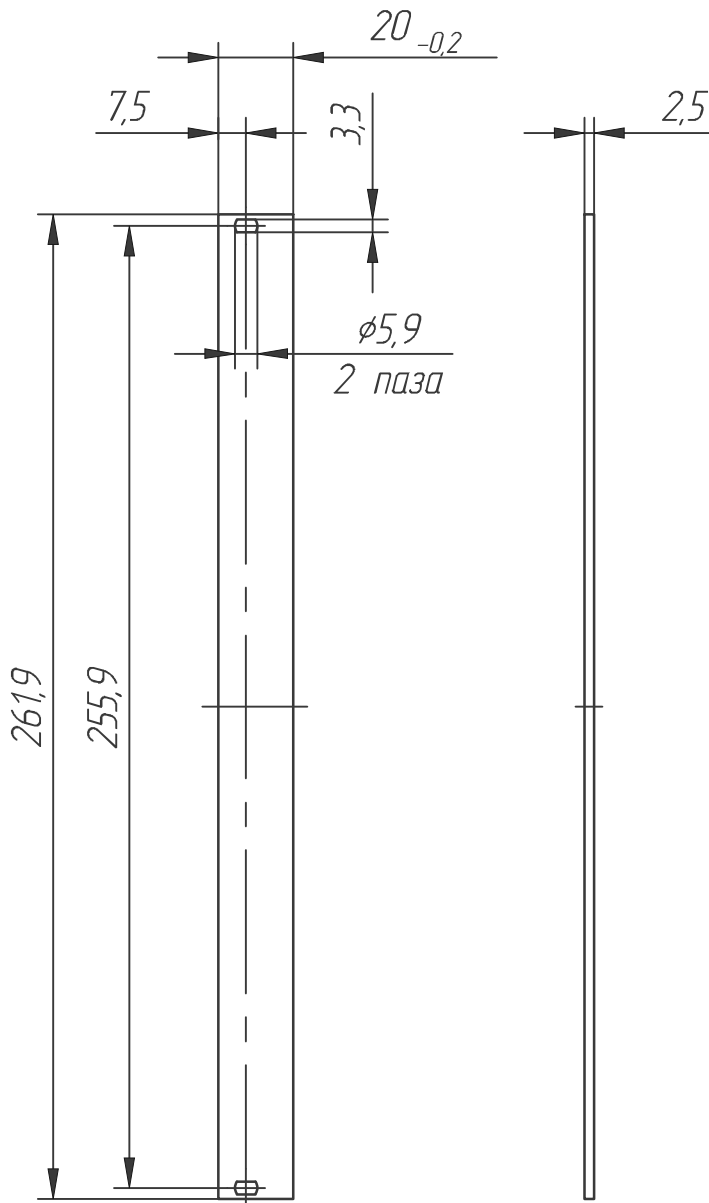

360004-002

Перв. примен.

Справ. №

Подп. и дата

Взам. инв. №

Инв. № дубл.

Подп. и дата

Инв. № подл.

A (4:1)

360004-002

Передняя панель ЭМС
6U, 4HP

Изм.	Лист	№ докум.	Подп.	Дата
Разраб.				
Пров.				
Т.контр.				
Н.контр.				
Утв.				

Лит.	Масса	Масштаб
		1:2
Лист	Листов	1

lumitan.ru