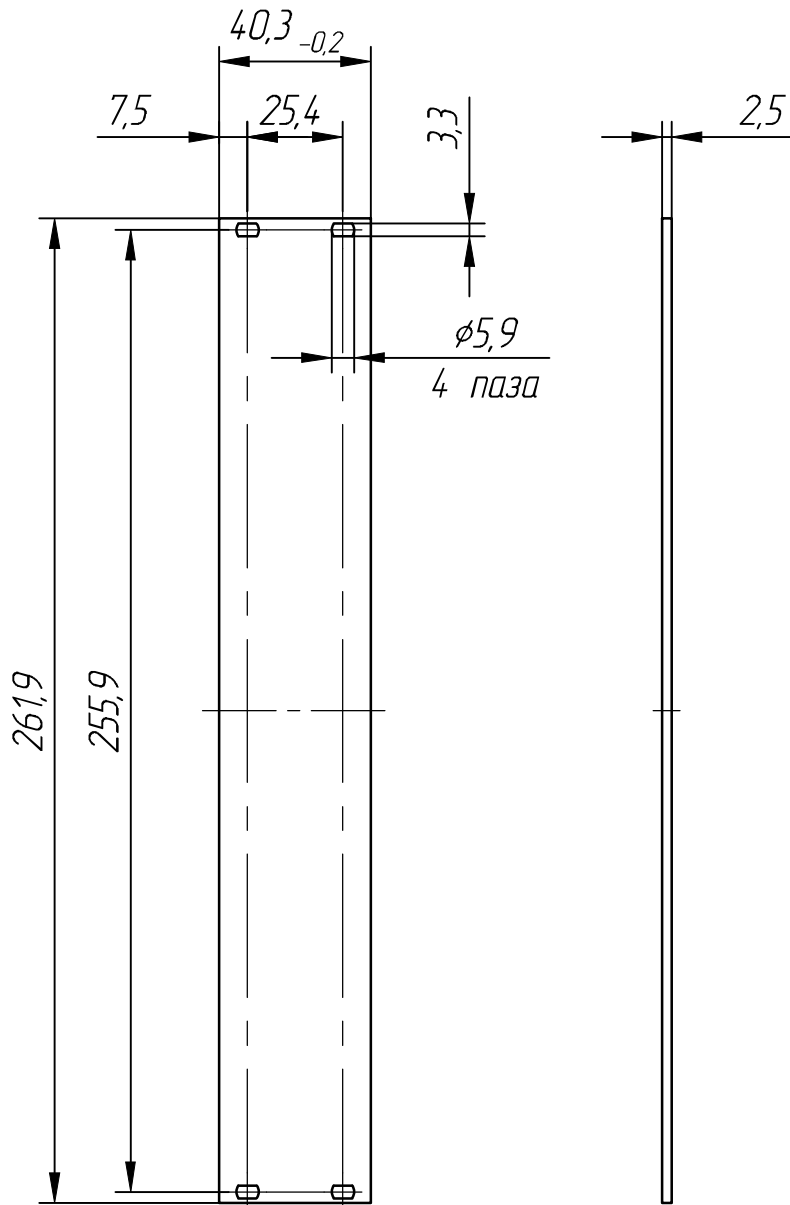

360008-001

Перв. примен.

Справ. №

Подп. и дата

Изм. №

Взам. инв. №

Подп. и дата

Изм. №

Изм.	Лист	№ докум.	Подп.	Дата
Разраб.				
Пров.				
Т.контр.				
Н.контр.				
Утв.				

360008-001

Передняя панель 6U, 8HP

Лист	Масса	Масштаб
		1:2
Лист	Листов 1	

lumitan.ru