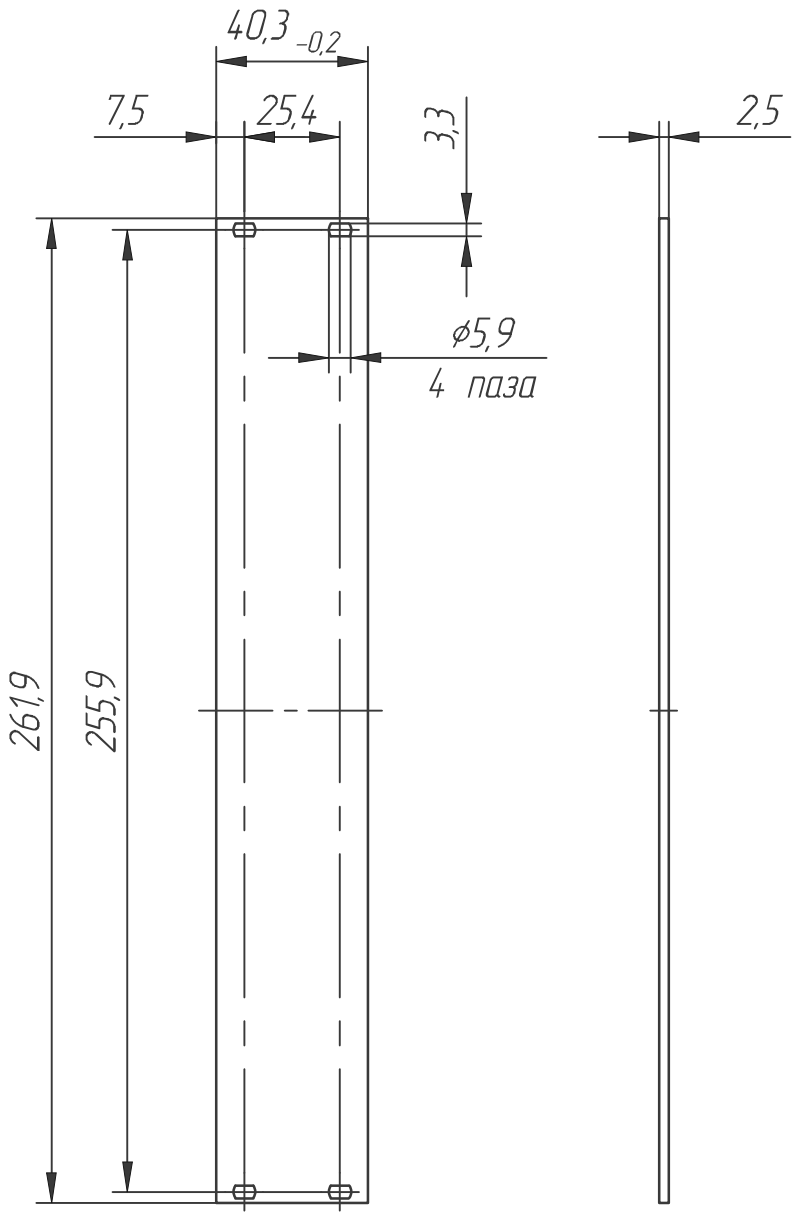

360008-002

Перв. примен.

Справ. №

Подп. и дата

Инв. № дубл.

Взам. инв. №

Подп. и дата

Инв. № подл.

A (4:1)

360008-002

Передняя панель ЭМС  
6U, 8HP

Лит.	Масса	Масштаб
		1:2
Лист	Листов	1

**lumitan.ru**