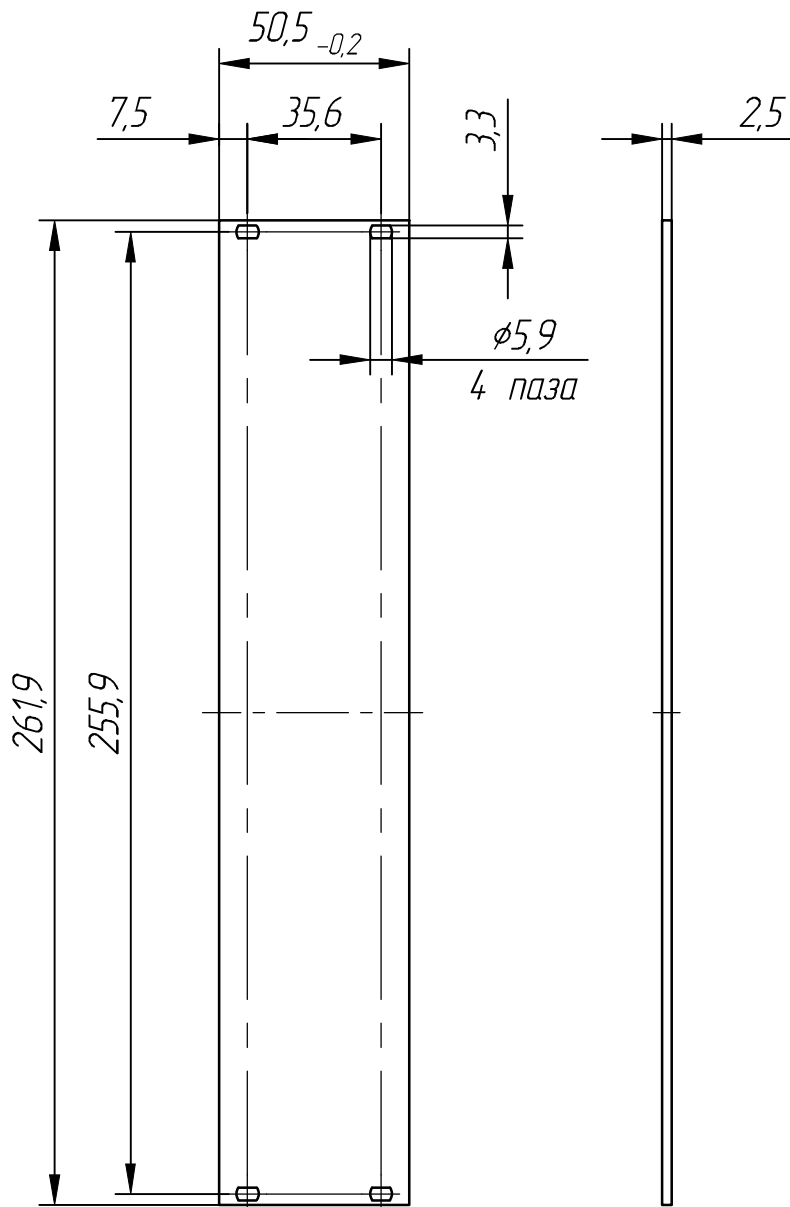

360010-001

Перв. примен.

Справ. №

Подп. и дата

Инв. № дубл.

Взам. инв. №

Подп. и дата

Инв. № подл.

360010-001

Изм.	Лист	№ докум.	Подп.	Дата
Разраб.				
Пров.				
Т.контр.				
Н.контр.				
Утв.				

Передняя панель 6U, 10НР

Лит.	Масса	Масштаб
		1:2
Лист		Листов 1

**lumitan.ru**