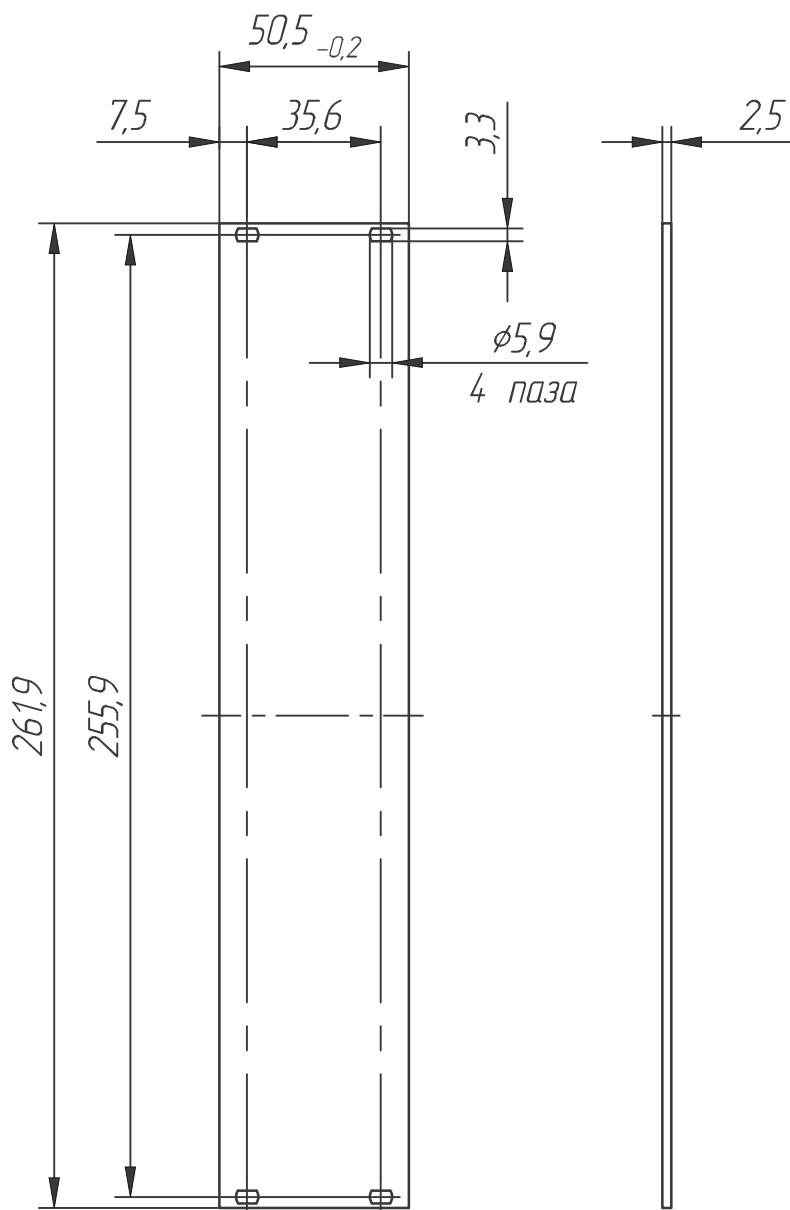

360010-002

Перв. примен.

Справ. №

Подп. и дата

Инв. № дубл.

Взам. инв. №

Подп. и дата

Инв. № подл.

A (4:1)

360010-002

Передняя панель ЭМС
6U, 10HP

Изм.	Лист	№ докум.	Подп.	Дата
Разраб.				
Пров.				
Т.контр.				
Н.контр.				
Утв.				

Лит.	Масса	Масштаб
		1:2
Лист	Листов	1

lumitan.ru