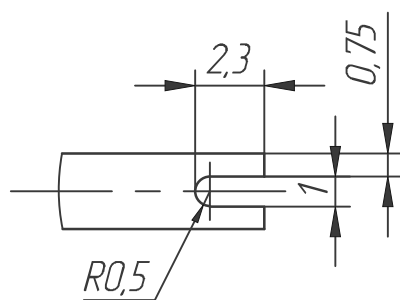

A (4:1)

360010-002

Передняя панель ЭМС
6U, 10HP

Изм.	Лист	№ докум.	Подп.	Дата
Разраб.				
Пров.				
Т.контр.				
Н.контр.				
Утв.				

Лит.	Масса	Масштаб
		1:2
Лист	Листов	1

lumitan.ru