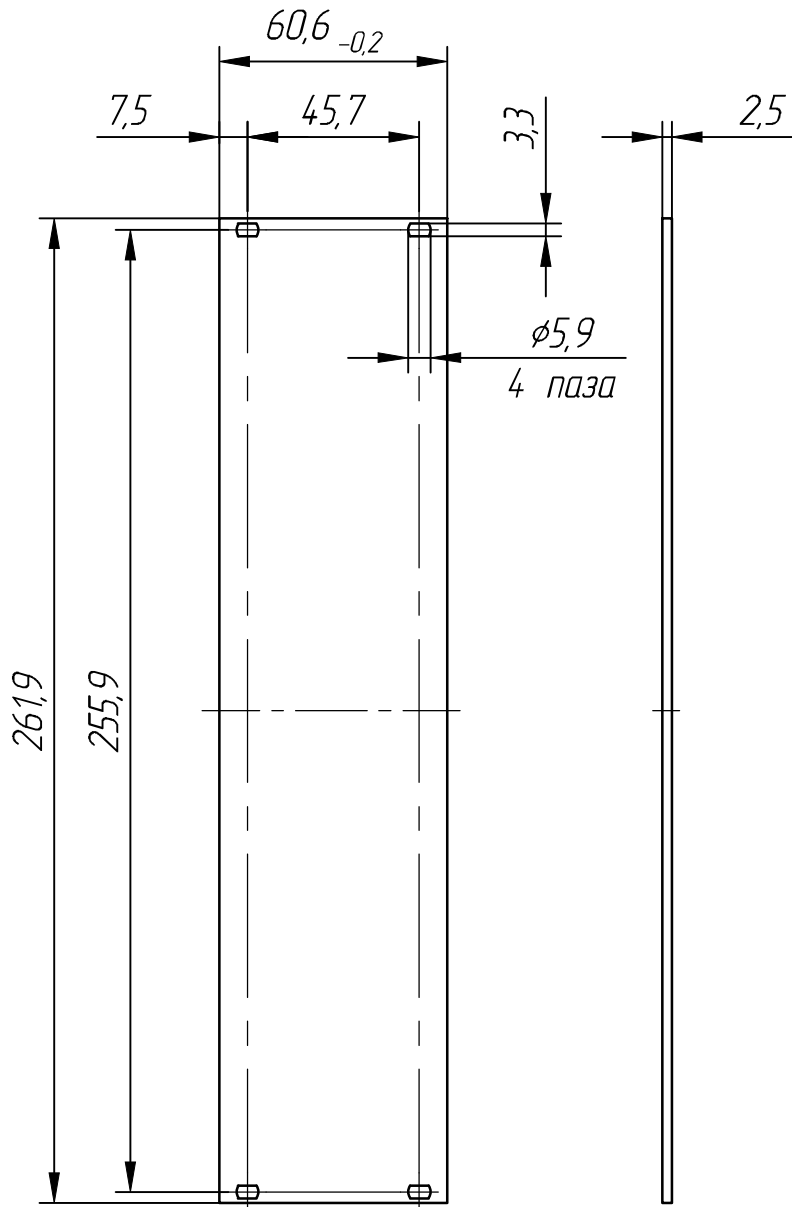

360012-001

Перв. примен.

Справ. №

Подп. и дата

Изм. инв. №

Изм. инв. №

Подп. и дата

Изм. инв. №

Изм.	Лист	№ докум.	Подп.	Дата
Разраб.				
Пров.				
Т.контр.				
Н.контр.				
Утв.				

330012-001

Передняя панель 6U, 12НР

Лит.	Масса	Масштаб
		1:2
Лист	Листов 1	

lumitan.ru