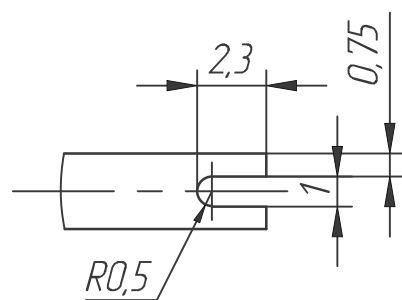

A (4:1)

330012-002

Изм.	Лист	№ докум.	Подп.	Дата
Разраб.				
Пров.				
Т.контр.				
Н.контр.				
Утв.				

Передняя панель ЭМС
6U, 12HP

Лит.	Масса	Масштаб
		1:2
Лист	Листов	1

lumitan.ru