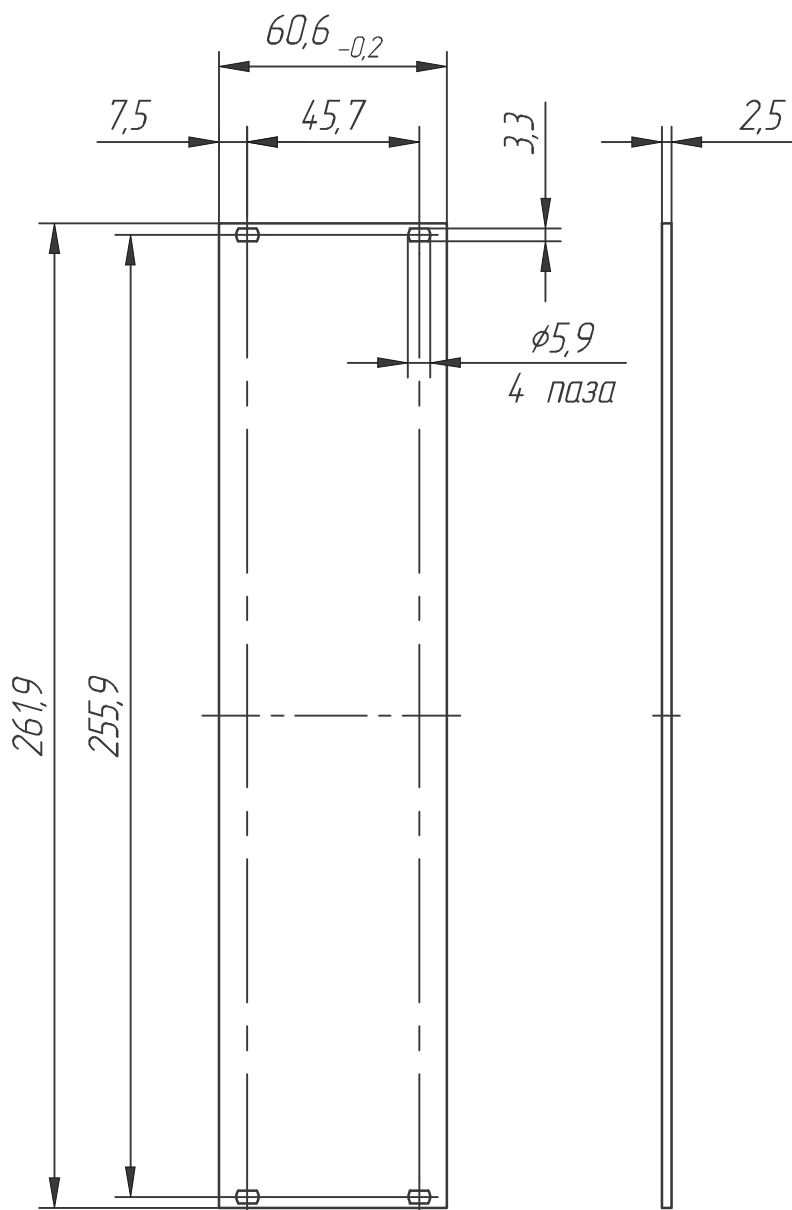

360012-002

Перв. примен.

Справ. №

Подп. и дата

Инв. № дубл.

Взам. инв. №

Подп. и дата

Инв. № подл.

A (4:1)

330012-002

Изм.	Лист	№ докум.	Подп.	Дата
Разраб.				
Пров.				
Т.контр.				
Н.контр.				
Утв.				

Передняя панель ЭМС
6U, 12HP

Лит.	Масса	Масштаб
		1:2
Лист	Листов	1

lumitan.ru