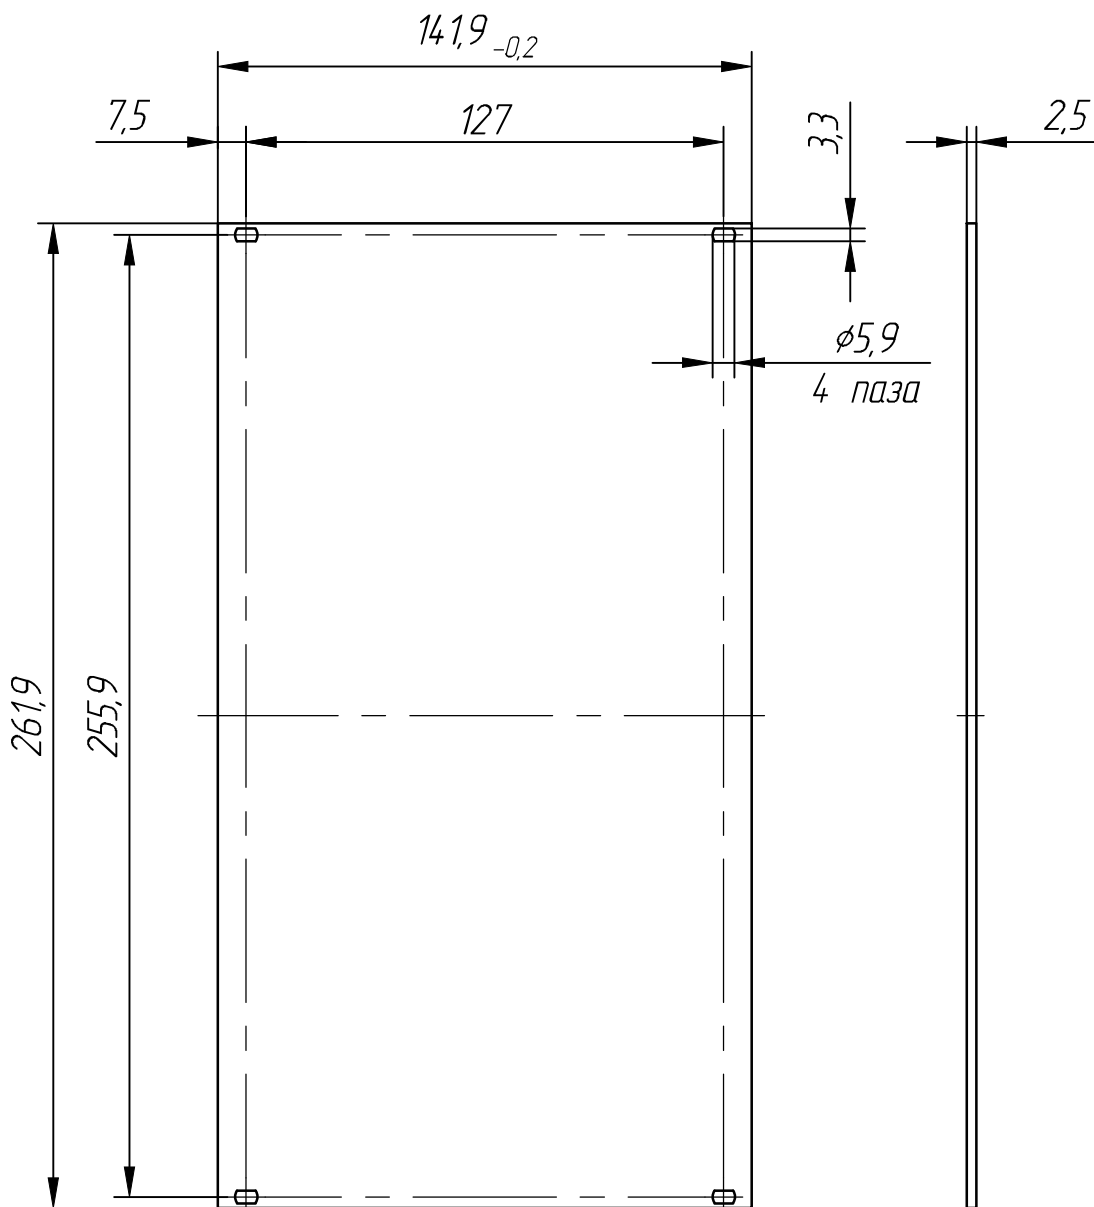

360028-001

Перв. примен.

Справ. №

Подп. и дата

Взам. инв. №

Инв. № дубл.

Подп. и дата

Инв. № подл.

Изм.	Лист	№ докум.	Подп.	Дата
Разраб.				
Пров.				
Т.контр.				
Н.контр.				
Утв.				

330028-001

Передняя панель 6U, 28НР

Лист	Масса	Масштаб
		1:2
Лист	Листов	1

lumitan.ru