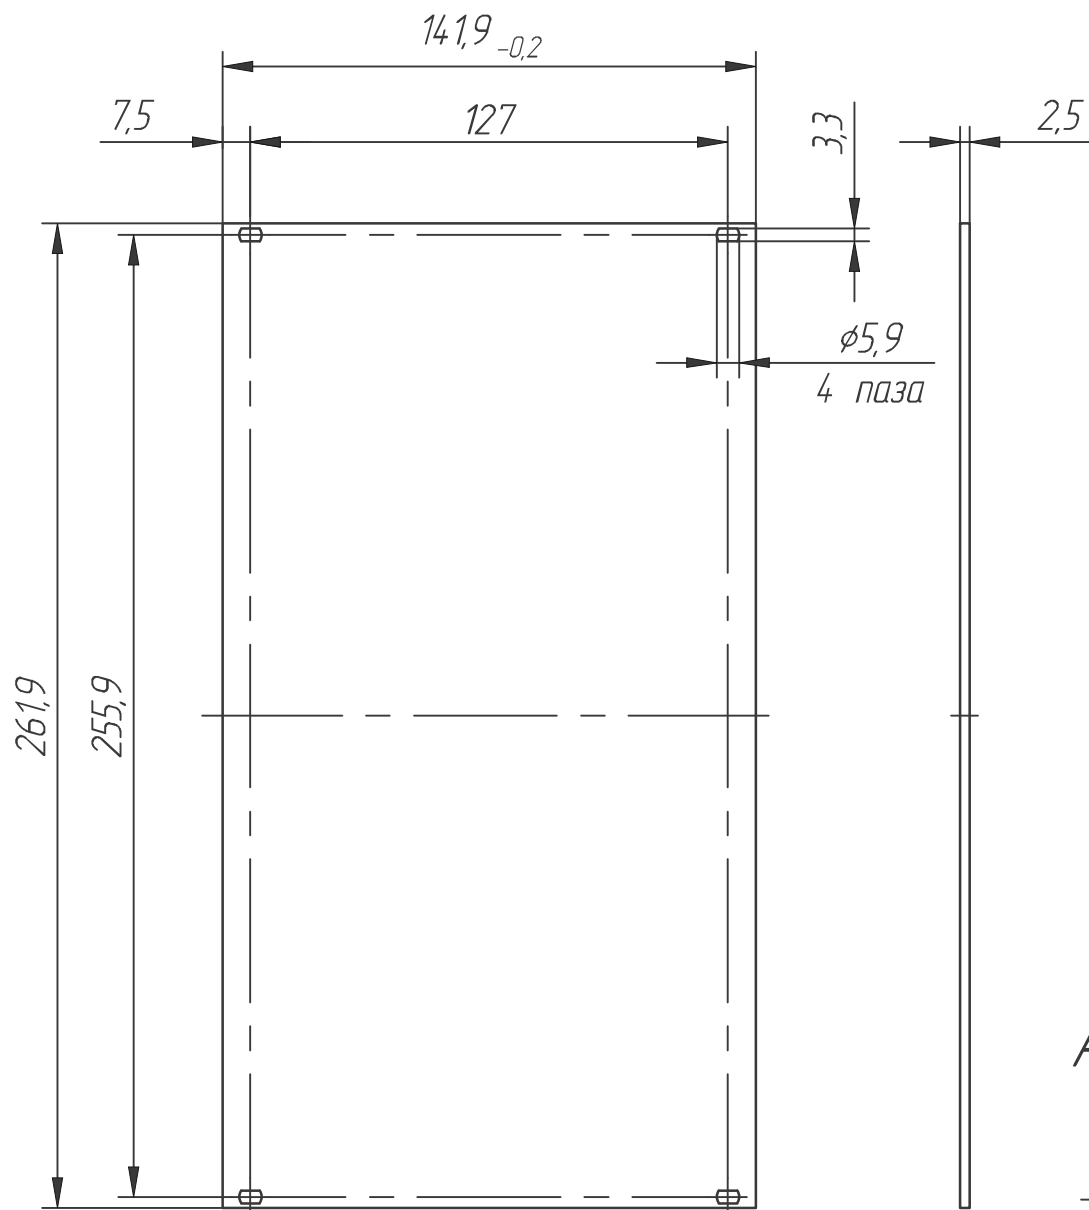

360028-002

Перв. примен.

Справ. №

A (4:1)

Подп. и дата

Взам. инв. №

Инв. № дубл.

Подп. и дата

Инв. № подл.

Изм.	Лист	№ докум.	Подп.	Дата
Разраб.				
Пров.				
Т.контр.				
Н.контр.				
Утв.				

330028-002

Передняя панель ЭМС
6U, 28HP

Лит.	Масса	Масштаб
		1:2
Лист	Листов	1

lumitan.ru