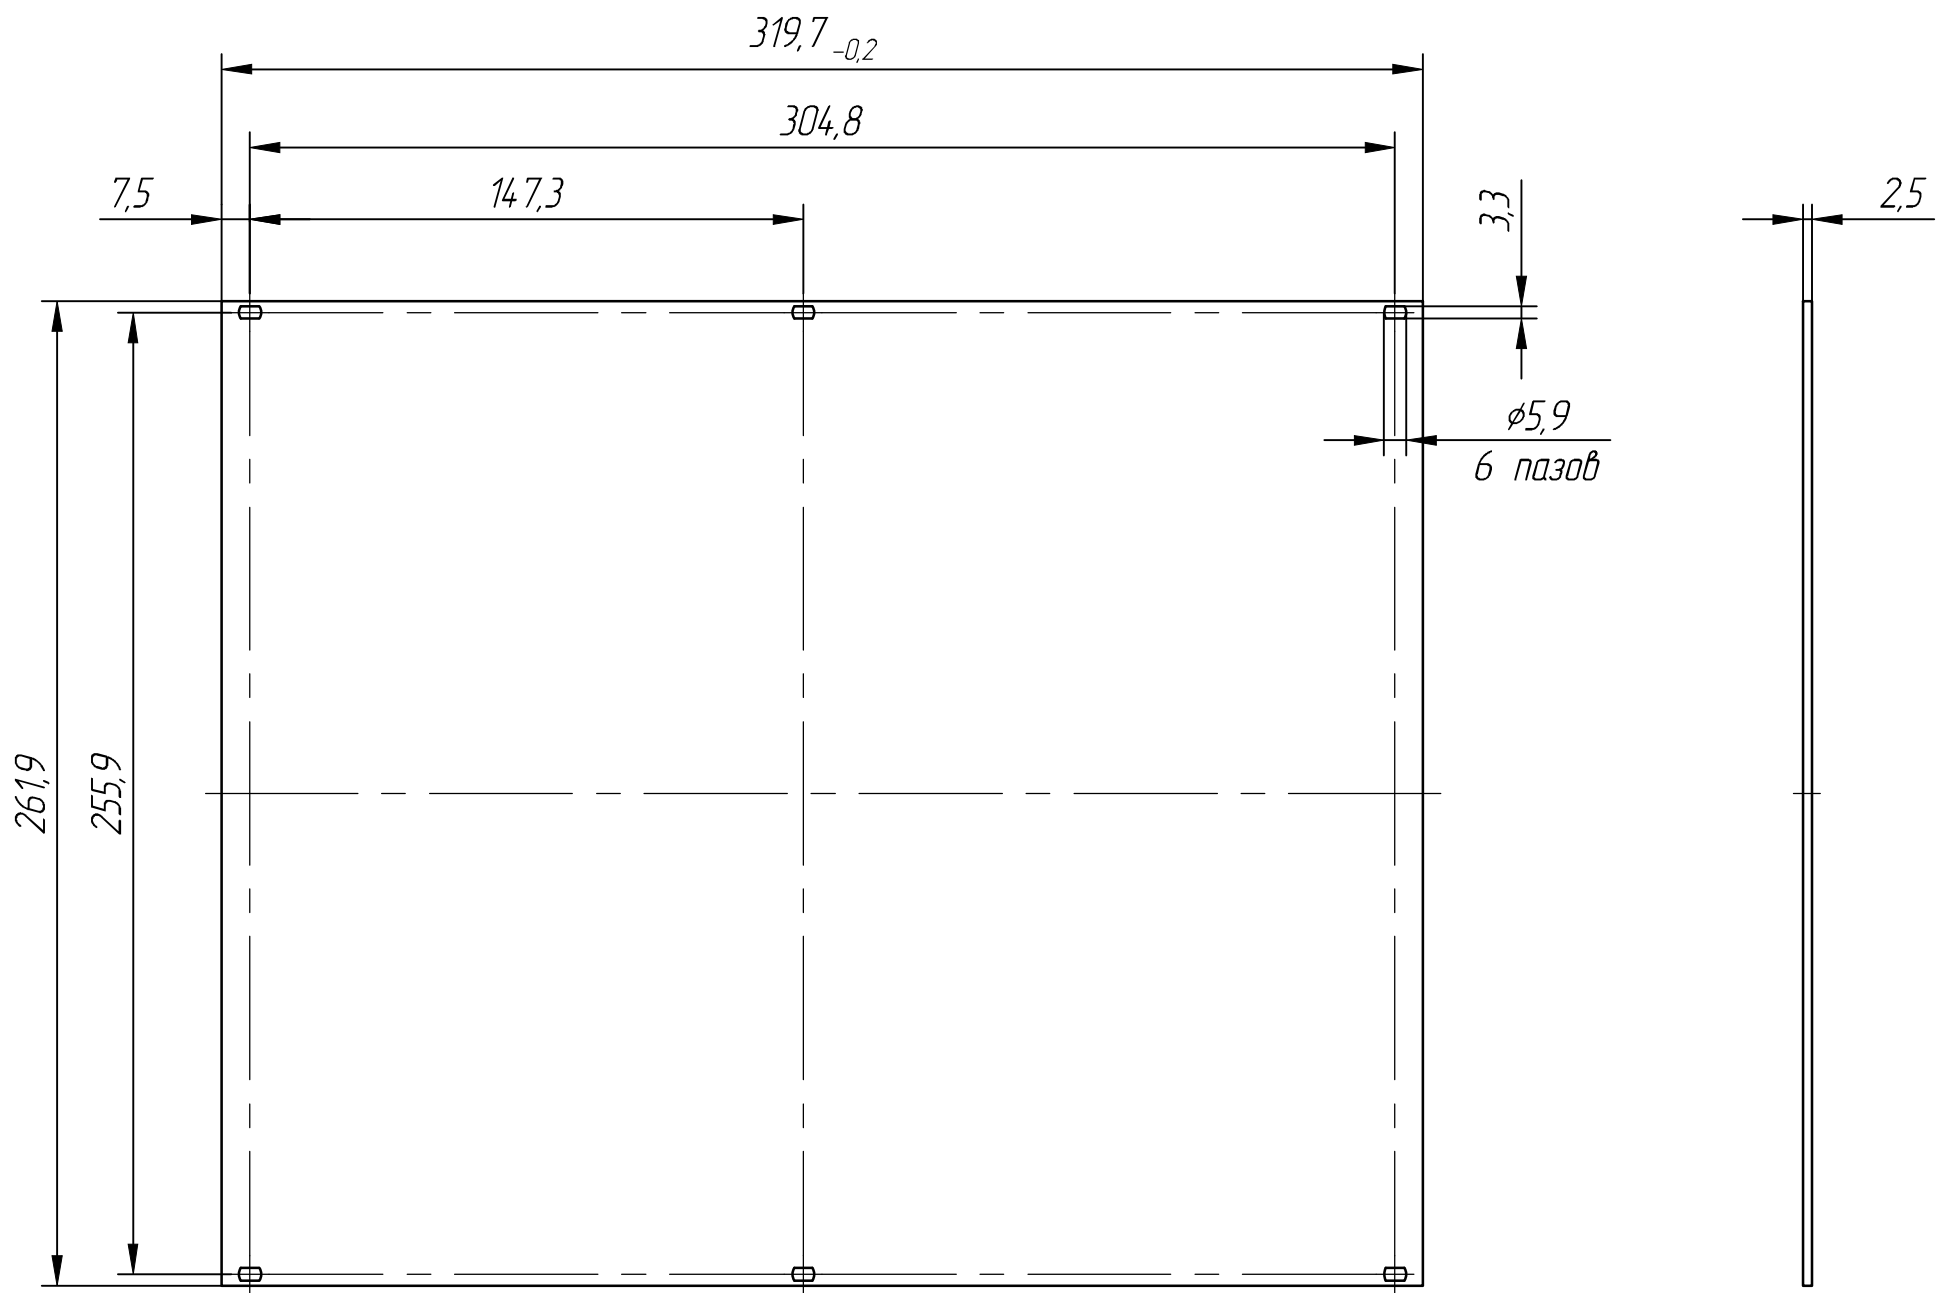

360063-001

Перв. примен.

Справ. №

Подп. и дата

№ дцкл.

Взам. инв. №

Подп. и дата

Инв. № подл.

Изм.	Лист	№ докум.	Подп.	Дата
Разраб.				
Проб.				
Т.контр.				
Н.контр.				
Утв.				

360063-001

Передняя панель 6U, 63НР

Лит.	Масса	Масштаб
		1:2
Лист		Листов 1

**lumitan.ru**