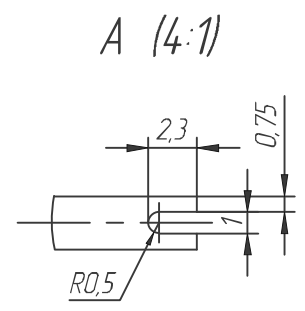

360063-002

Перв. примен.  
Справ. №  
Взам. инв. № / Инв. № ацкл.  
Подп. и дата  
Инв. № подл.

Изм.	Лист	№ докум.	Подп.	Дата
Разраб.				
Проб.				
Т.контр.				
Н.контр.				
Утв.				

360063-002

Передняя панель ЭМС  
6U, 63HP

Лист	Масса	Масштаб
		1:2
Лист	Листов 1	

lumitan.ru