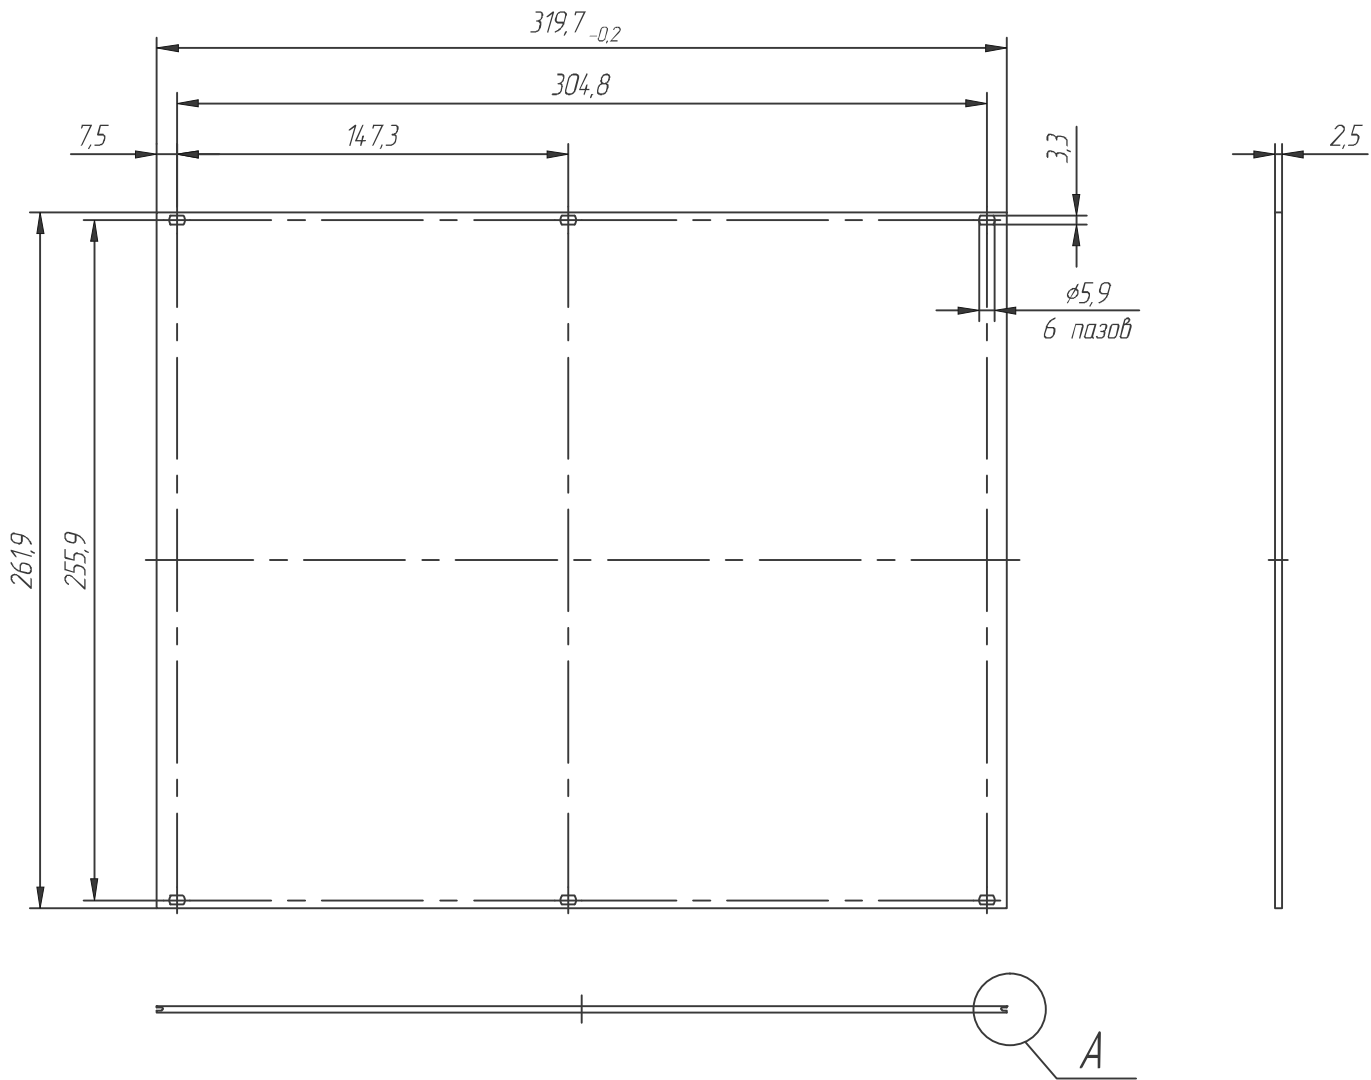

360063-002

Перв. примен.  
Справ. №  
Взам. инв. № / Инв. № ацкл.  
Подп. и дата  
Инв. № подл.

Изм.	Лист	№ докум.	Подп.	Дата
Разраб.				
Проб.				
Т.контр.				
Н.контр.				
Утв.				

360063-002

Передняя панель ЭМС  
6U, 63HP

Лист	Масса	Масштаб
		1:2
Лист	Листов 1	

lumitan.ru