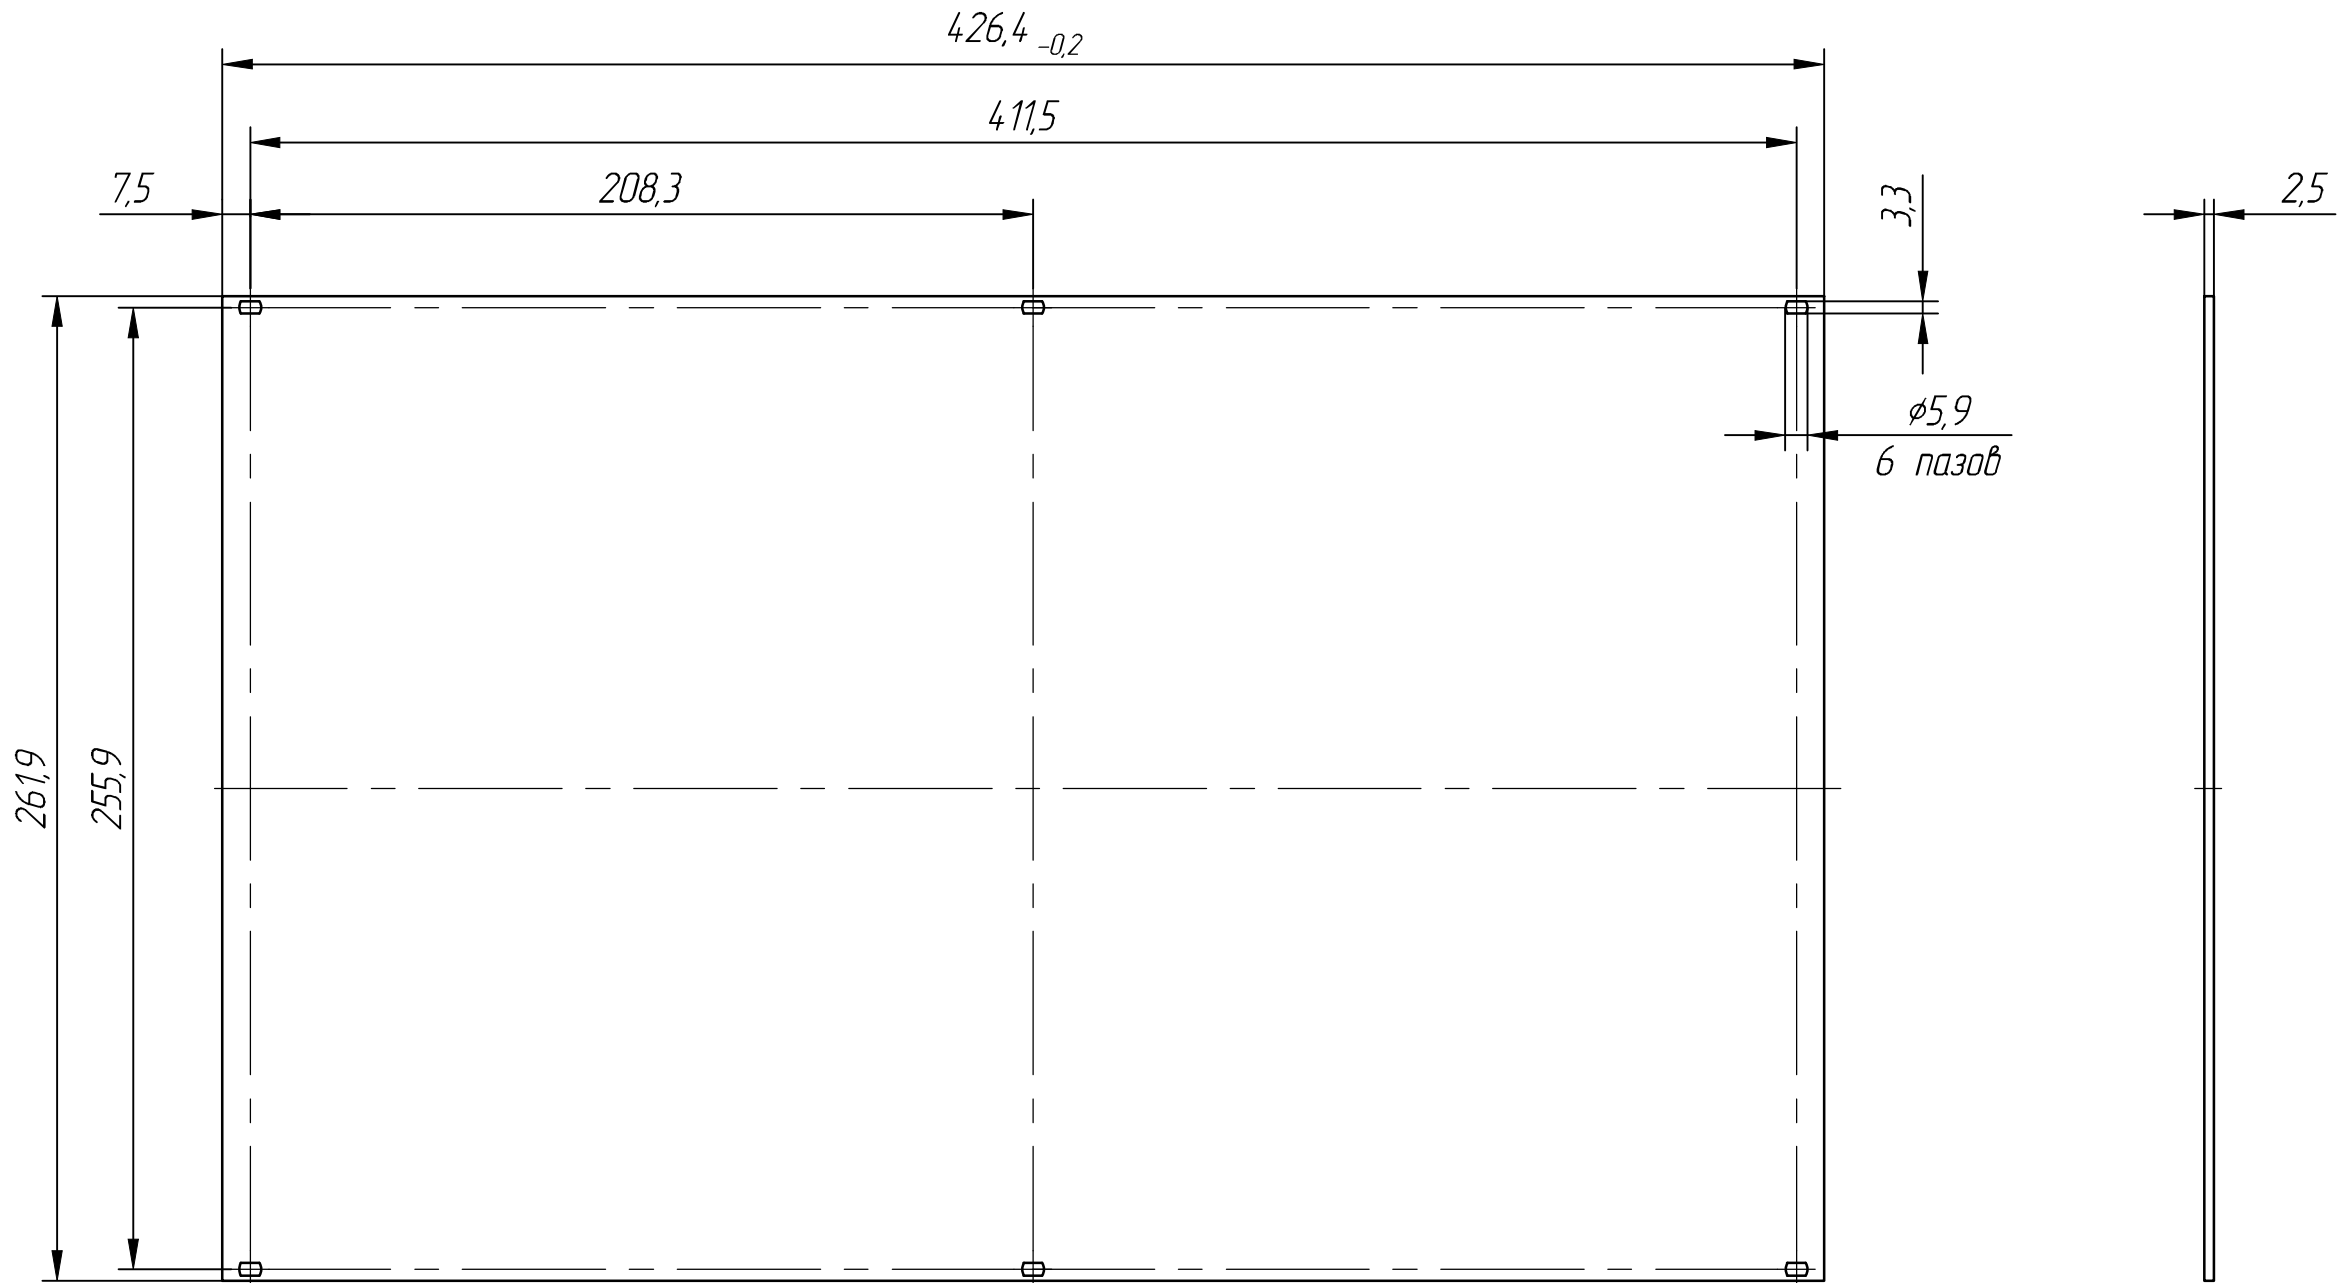

360084-001

Перв. примен.

Справ. №

Подп. и дата

Взам. инв. № / Инв. № дцкл.

Подп. и дата

Инв. № подл.

Изм.	Лист	№ докум.	Подп.	Дата
Разраб.				
Проб.				
Т.контр.				
Н.контр.				
Утв.				

360084-001

Передняя панель 6U, 84НР

Лит.	Масса	Масштаб
		1:2
Лист		Листов 1

lumitan.ru