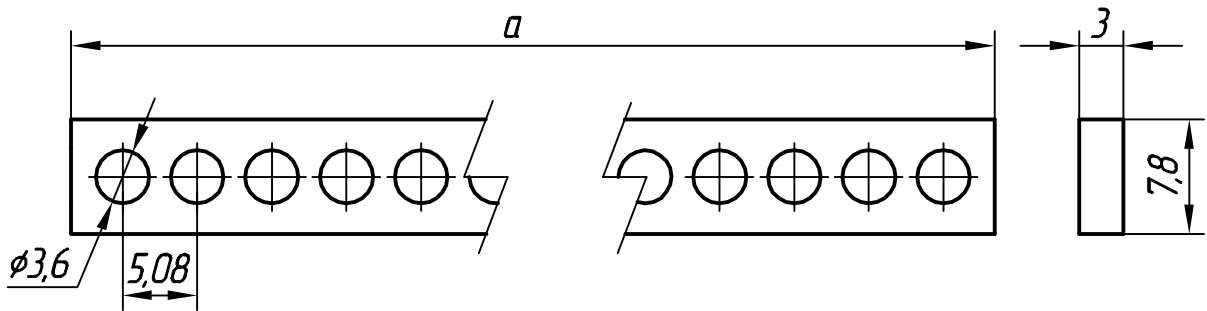

7000XX-001

Перв. примен.

Справ. №

Таблица соответствия размеров

Артикул	НР	а, мм
700042-001	42	210,2
700063-001	63	316,8
700084-001	84	428,6

Подп. и дата

Инв. № дубл.

Взам. инв. №

Подп. и дата

Инв. № подл.

7000XX-001

Изм.	Лист	№ докум.	Подп.	Дата
Разраб.				
Проб.				
Т.контр.				
Н.контр.				
Утв.				

Прокладка изоляционная

Лит.	Масса	Масштаб
		2:1
Лист		Листов 1

lumitan.ru