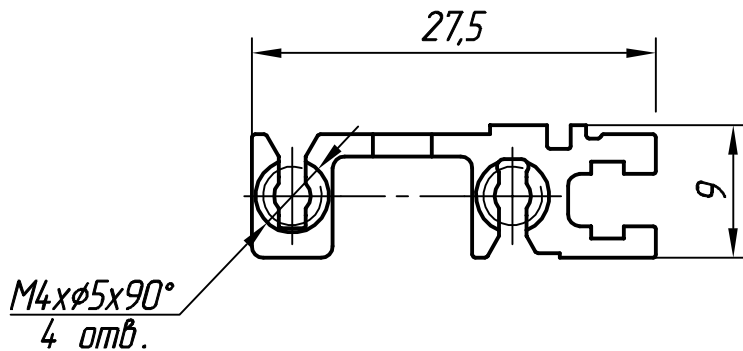

Таблица соответствия размеров

Артикул	НР	а, мм
740042-002	42	218,4
740063-002	63	325,1
740084-002	84	431,8

7400XX-002

Изм.	Лист	№ докум.	Подп.	Дата
Разраб.				
Проб.				
Т.контр.				
Н.контр.				
Утв.				

Профиль задний для  
кросс-плат, усиленный,  
под прокладку изоляционную

Лит.	Масса	Масштаб
		2:1
Лист	Листов	1

**lumitan.ru**