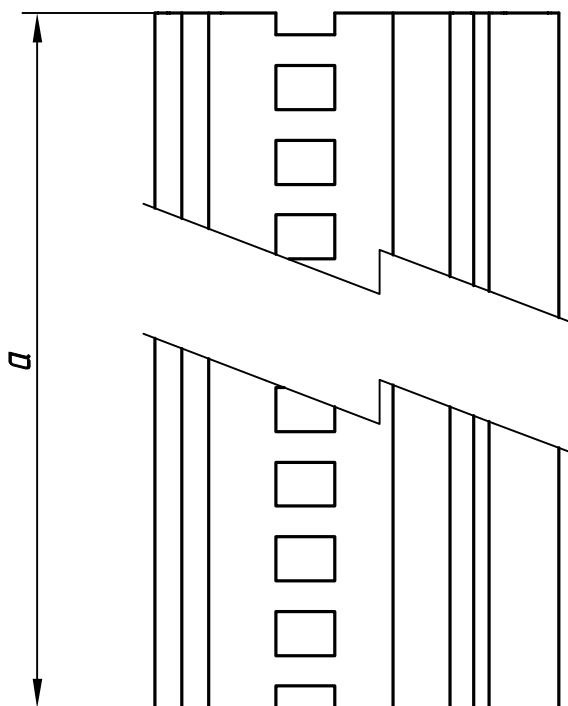

7400XX-002

Перв. примен.

Справ. №

Подп. и дата

Инв. № дубл.

Взам. инв. №

Подп. и дата

Инв. № подл.

Таблица соответствия размеров

Артикул	НР	а, мм
740042-002	42	218,4
740063-002	63	325,1
740084-002	84	431,8

7400XX-002

Изм.	Лист	№ докум.	Подп.	Дата
Разраб.				
Проб.				
Т.контр.				
Н.контр.				
Утв.				

Профиль задний для  
кросс-плат, усиленный,  
под прокладку изоляционную

Лит.	Масса	Масштаб
		2:1
Лист	Листов	1

**lumitan.ru**