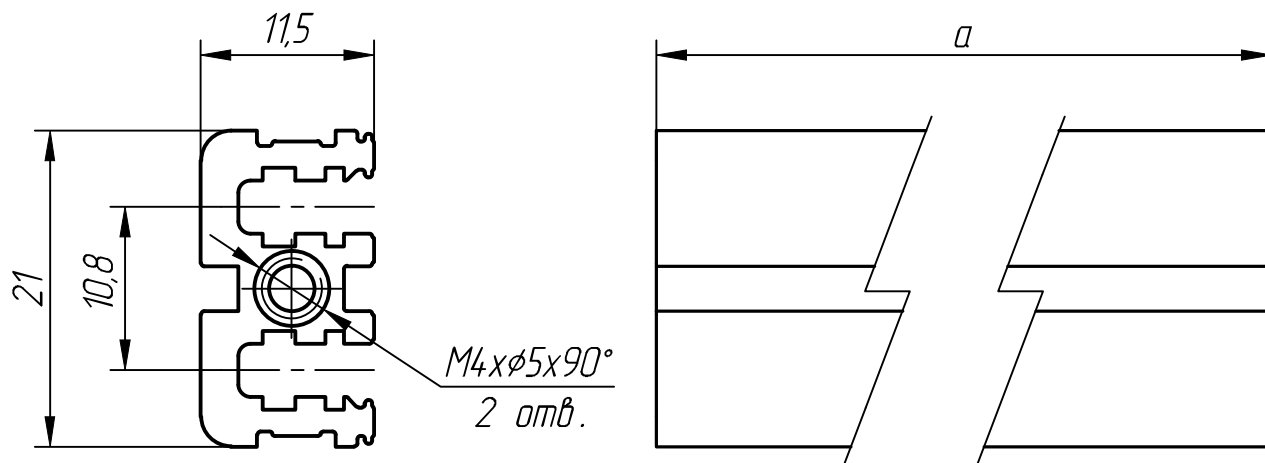

7500XX-001

Перв. примен.

Справ. №

Подп. и дата

Изм. №

Взам. инв. №

Подп. и дата

Изм. №

Таблица соответствия размеров

Артикул	НР	a, мм
750042-001	42	218,4
750063-001	63	325,1
750084-001	84	431,8

7500XX-001

Профиль задний
центральный,
для кросс-плат

Лист	Масса	Масштаб
		2:1
Лист	Листов	1

lumitan.ru