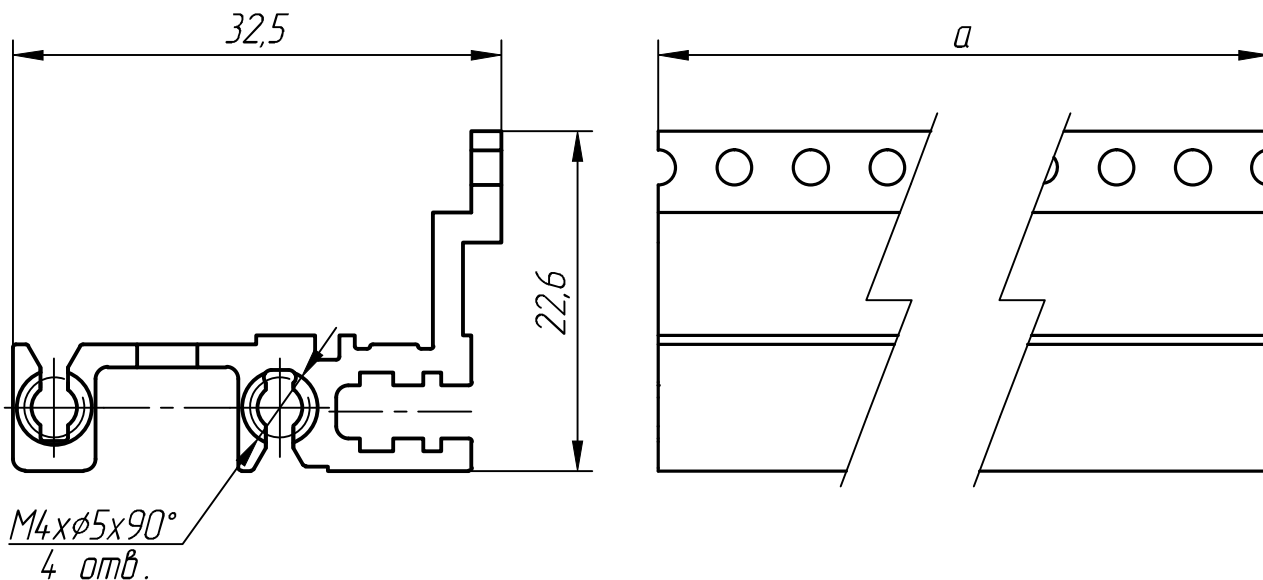

100-XX00LL

Перв. примен.

Справ. №

Подп. и дата

Изм. №

Взам. инв. №

Подп. и дата

Изм. №

Таблица соответствия размеров

Артикул	НР	a, мм
770042-001	42	218,4
770063-001	63	325,1
770084-001	84	431,8

7700XX-001

Изм.	Лист	№ докум.	Подп.	Дата
Разраб.				
Пров.				
Т.контр.				
Н.контр.				
Утв.				

Профиль задний для
соединителей, усиленный

Лит.	Масса	Масштаб
		2:1
Лист	Листов 1	

lumitan.ru