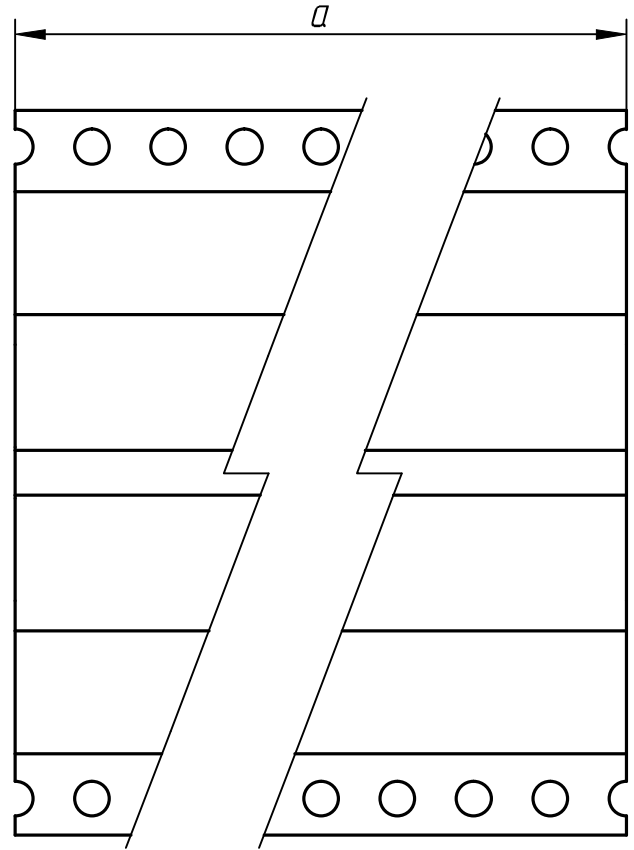

100-XX008L

Перв. примен.

Справ. №

Таблица соответствия размеров

Артикул	НР	a, мм
780042-001	42	218,4
780063-001	63	325,1
780084-001	84	431,8

Подп. и дата

Изм. № дубл.

Взам. инв. №

Подп. и дата

Изм. № подл.

Изм.	Лист	№ докум.	Подп.	Дата
Разраб.				
Пров.				
Т.контр.				
Н.контр.				
Утв.				

7800XX-001

Профиль задний  
центральный,  
для соединителей

Лит.	Масса	Масштаб
		2:1
Лист	Листов 1	