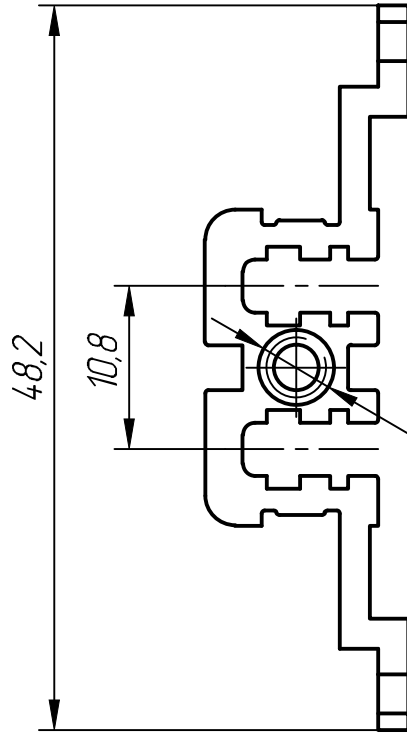

100-XX008L

Перв. примен.

Справ. №

Таблица соответствия размеров

Артикул	НР	a, мм
780042-001	42	218,4
780063-001	63	325,1
780084-001	84	431,8

Подп. и дата

Изм. № дубл.

Взам. инв. №

Подп. и дата

Изм. № подл.

Изм.	Лист	№ докум.	Подп.	Дата
Разраб.				
Пров.				
Т.контр.				
Н.контр.				
Утв.				

7800XX-001

Профиль задний  
центральный,  
для соединителей

Лит.	Масса	Масштаб
		2:1
Лист	Листов 1	