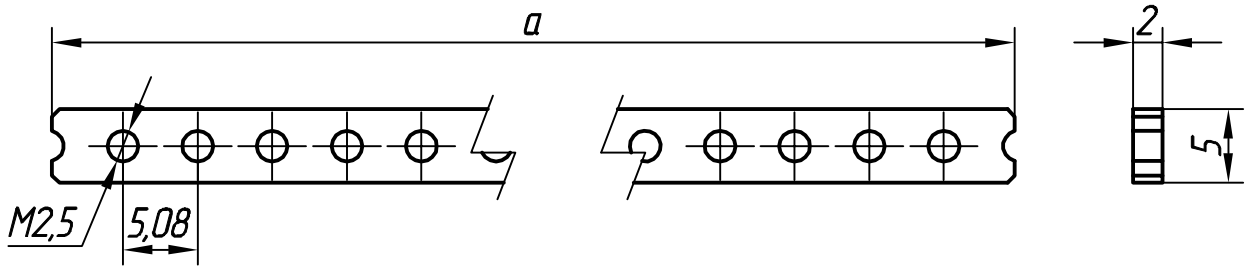

100-XX006L

Перв. примен.

Справ. №

Таблица соответствия размеров

Артикул	НР	а, мм
790042-001	42	218
790063-001	63	324,6
790084-001	84	431,3

Подп. и дата

Инв. № дубл

Взам. инв. №

Подп. и дата

Инв. № подл

7900XX-001

Изм.	Лист	№ докум.	Подп.	Дата
Разраб.				
Проб.				
Т.контр.				
Н.контр.				
Утв.				

Планка с резьбовыми отверстиями М 2,5

Лит.	Масса	Масштаб
		2:1
Лист		Листов 1

lumitan.ru