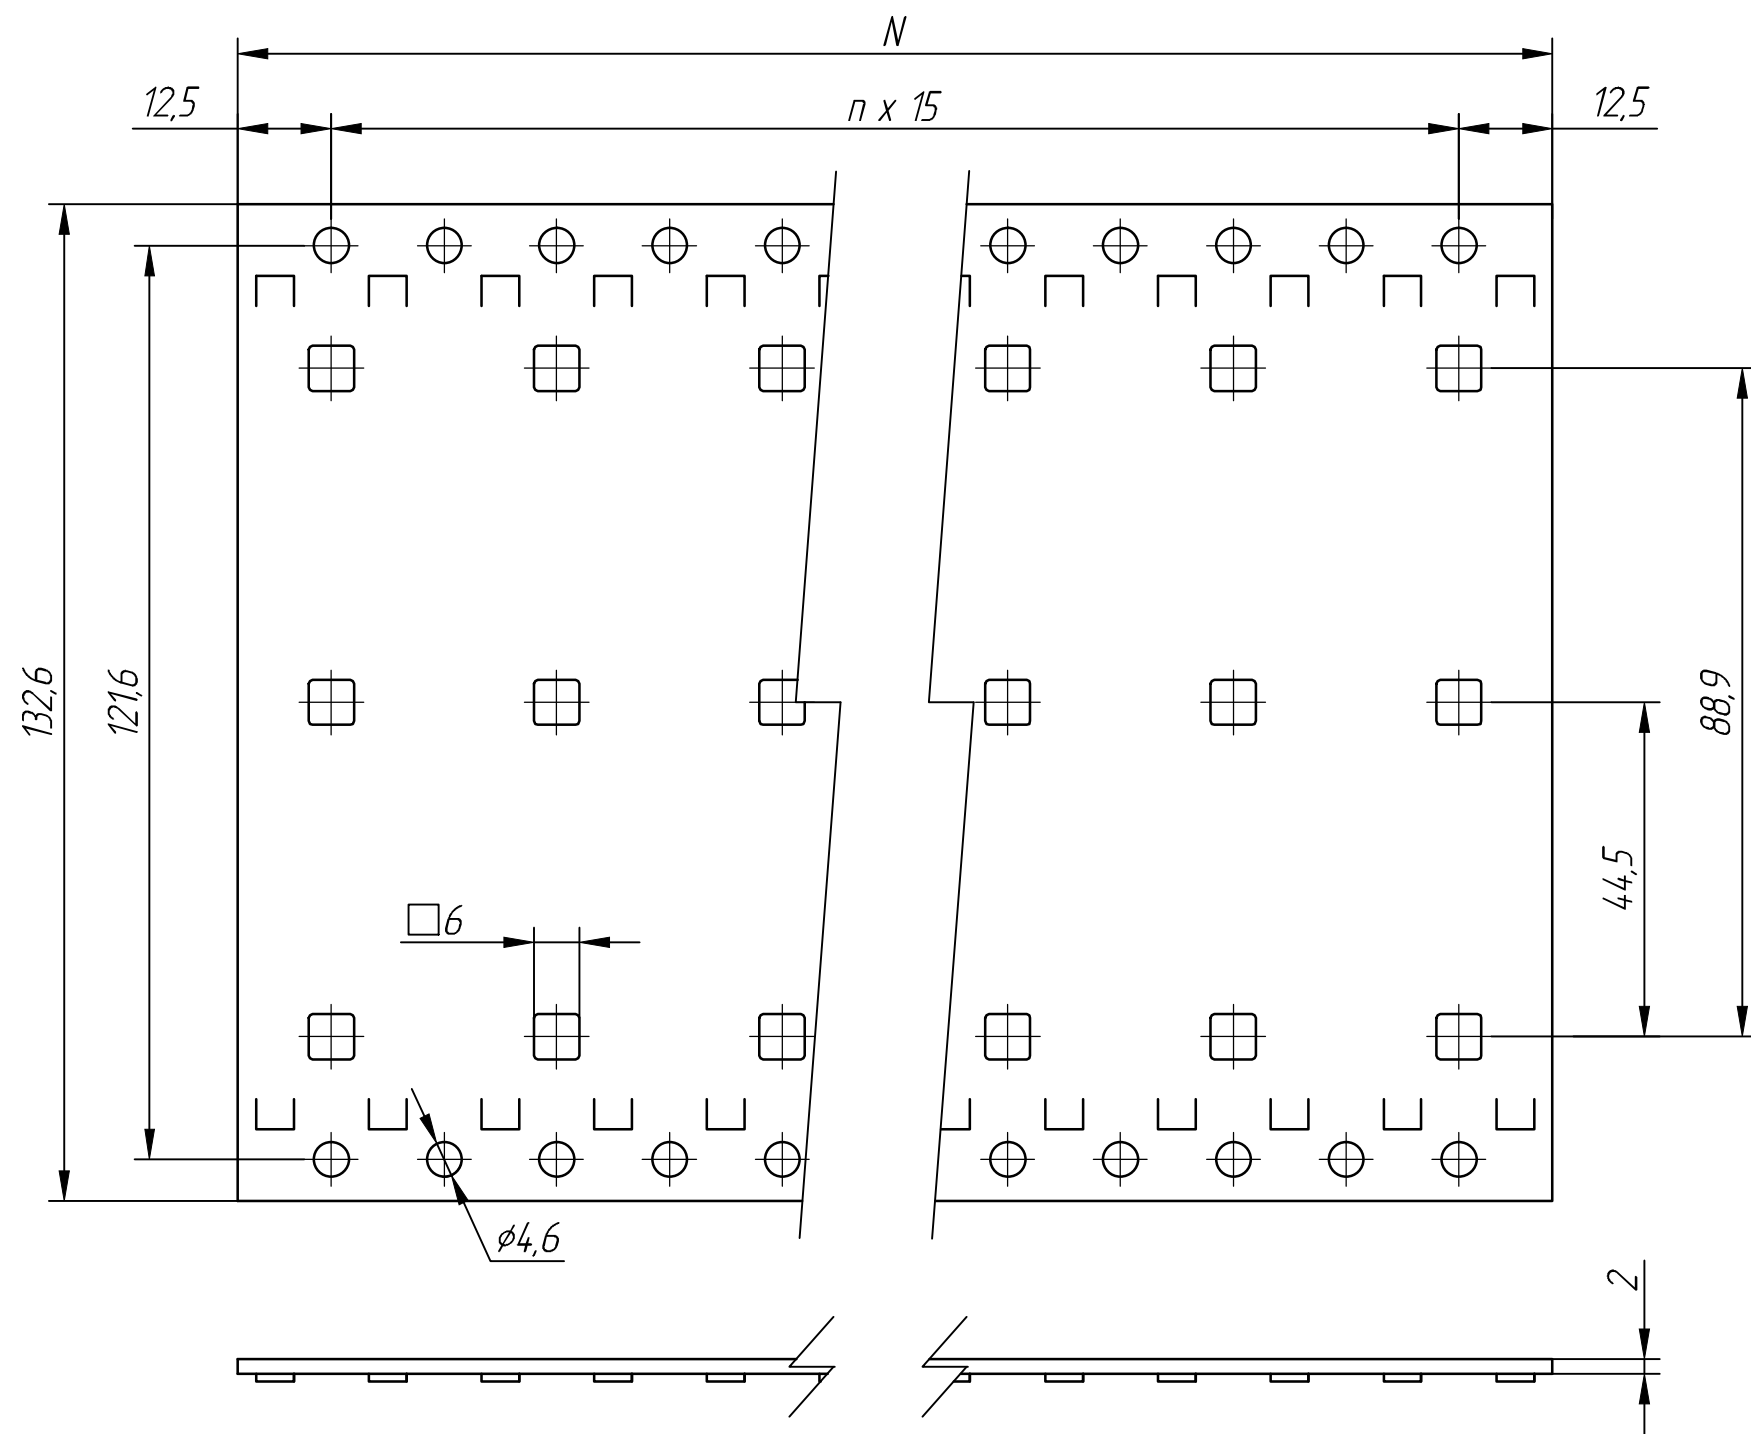

230XXX-001

Перв. примен.

Справ. №

Подп. и дата

Изм. №

Взам. инв. №

Подп. и дата

Изм. № подл.

Таблица соответствия размеров

Артикул	U	n	N, мм
230175-001	3	10	175
230235-001	3	14	235
230295-001	3	18	295
230355-001	3	22	355

				230XXX-001				
Изм.	Лист	№ докум.	Подп.	Дата	Боковая панель 3U	Лит.	Масса	Масштаб
Разраб.								1:1
Проб.						Лист	Листов	1
Т.контр.						lumitan.ru		
Н.контр.								
Утв.								